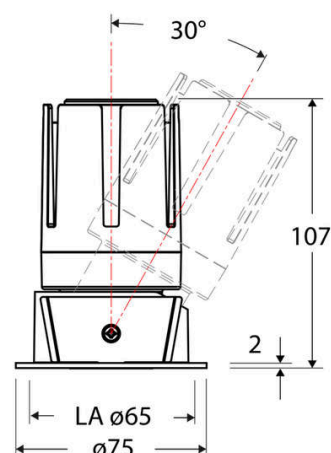

Technische Spezifikation (ETIM Klassenschlüssel: EC001744)

Schutzart (IP)	IP20	Austausch-/Entnahmemöglichkeit (Lichtquelle)	Austausch durch eine Fachkraft (am Einsatzort)
Eingangsspannung [V]	220 - 240	Leuchtmittel	LED austauschbar
Spannungsart	AC	Farbwiedergabeindex CRI (Bereich)	90-100
Eingangsspannung 2 [V]	180 - 250	Blendbegrenzung (UGR)	19
Spannungsart 2	DC	Bildschirmarbeitsplatztauglich nach EN 12464-1	ja
Frequenz	50/60 Hz	Farbkonsistenz (McAdam-Ellipse)	SDCM2
Schutzklasse	II	Lichtausbeute [lm/W] (max.)	87
Nennstrom [mA] – (min./max.)	350 - 350	Konstant-Lichtstrom-Regelung	nein
Form	rund	Lichtaustritt	direkt
Montagerichtung	vertikal	Lichtstärke [cd] (Berechnung)	3286
Befestigungsart	Blattfeder	Lichtverteiler	Reflektor
Befestigungsmöglichkeit	integriert	Lichtverteilung	symmetrisch
Anzahl der Befestigungspunkte	2	Lichtfarbe	weiß
Außendurchmesser [mm]	75	Reflektor	matt
Höhe/Tiefe [mm]	107	Ausstrahlungswinkel einstellbar	nein
Einbaudurchmesser [mm] – (min./max.)	65 - 65	Ausstrahlungswinkel	38
Einbauhöhe/-tiefe [mm] – (min./max.)	121 - 121	Ausstrahlungswinkel (Bereich)	mediumstrahlend 21-40°
Max. Systemleistung [W]	13	Fassung	ohne
Systemleistung einstellbar	nein	Werkstoff des Gehäuses	Aluminium
Systemleistung – Stufen [W]	13	Gehäusefarbe	weiß
Lichtstrom einstellbar	nein	RAL-Nummer (ähnlich)	9003
Bemessungslichtstrom [lm]	1125	Oberflächenschutz	pulverbeschichtet
Lichtstrom (min./max.)	1125 - 1125	Oberfläche gebürstet	nein
Lichtstrom [lm] – werkseitig	1125	Verstellbarkeit	schwenkbar
Lichtstrom – Stufen (lm)	1125	Schwenkbereich horizontal (Schwenkwinkel)	30
Farbtemperatur einstellbar	nein	Werkstoff der Abdeckung	Kunststoff strukturiert
Farbtemperatur (min./max.)	2700 - 2700	Ballwurfsicher	nein
Farbtemperatur [K] – werkseitig	2700	Mit Betriebsgerät	ja
Farbtemperatur – Stufen [K]	2700		
Mit Leuchtmittel	ja		