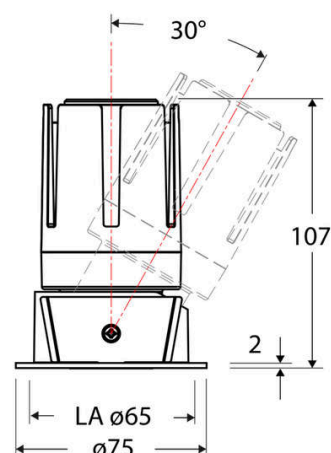

Technische Spezifikation (ETIM Klassenschlüssel: EC001744)

Schutzart (IP)	IP20	Austausch-/Entnahmemöglichkeit (Lichtquelle)	Austausch durch eine Fachkraft (am Einsatzort)
Eingangsspannung [V]	220 - 240	Leuchtmittel	LED austauschbar
Spannungsart	AC	Farbwiedergabeindex CRI (Bereich)	90-100
Eingangsspannung 2 [V]	180 - 250	Blendbegrenzung (UGR)	19
Spannungsart 2	DC	Bildschirmarbeitsplatztauglich nach EN 12464-1	ja
Frequenz	50/60 Hz	Farbkonsistenz (McAdam-Ellipse)	SDCM2
Schutzklasse	II	Lichtausbeute [lm/W] (max.)	87
Nennstrom [mA] – (min./max.)	350 - 350	Konstant-Lichtstrom-Regelung	nein
Form	rund	Lichtaustritt	direkt
Montagerichtung	vertikal	Lichtstärke [cd] (Berechnung)	8194
Befestigungsart	Blattfeder	Lichtverteiler	Reflektor
Befestigungsmöglichkeit	integriert	Lichtverteilung	symmetrisch
Anzahl der Befestigungspunkte	2	Lichtfarbe	weiß
Außendurchmesser [mm]	75	Reflektor	matt
Höhe/Tiefe [mm]	107	Ausstrahlungswinkel einstellbar	nein
Einbaudurchmesser [mm] – (min./max.)	65 - 65	Ausstrahlungswinkel	24
Einbauhöhe/-tiefe [mm] – (min./max.)	121 - 121	Ausstrahlungswinkel (Bereich)	mediumstrahlend 21-40°
Max. Systemleistung [W]	13	Fassung	ohne
Systemleistung einstellbar	nein	Werkstoff des Gehäuses	Aluminium
Systemleistung – Stufen [W]	13	Gehäusefarbe	weiß
Lichtstrom einstellbar	nein	RAL-Nummer (ähnlich)	9003
Bemessungslichtstrom [lm]	1125	Oberflächenschutz	pulverbeschichtet
Lichtstrom (min./max.)	1125 - 1125	Oberfläche gebürstet	nein
Lichtstrom [lm] – werkseitig	1125	Verstellbarkeit	schwenkbar
Lichtstrom – Stufen (lm)	1125	Schwenkbereich horizontal (Schwenkwinkel)	30
Farbtemperatur einstellbar	nein	Werkstoff der Abdeckung	Kunststoff strukturiert
Farbtemperatur (min./max.)	2700 - 2700	Ballwurfsicher	nein
Farbtemperatur [K] – werkseitig	2700	Mit Betriebsgerät	ja
Farbtemperatur – Stufen [K]	2700		
Mit Leuchtmittel	ja		