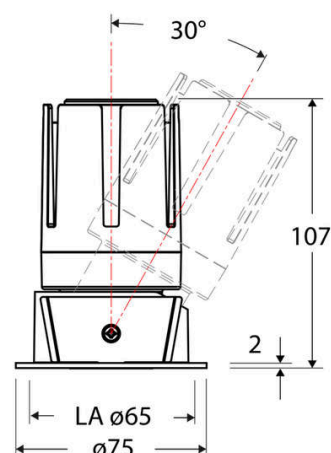

Technische Spezifikation (ETIM Klassenschlüssel: EC001744)

Schutzart (IP)	IP20	Austausch-/Entnahmemöglichkeit (Lichtquelle)	Austausch durch eine Fachkraft (am Einsatzort)
Eingangsspannung [V]	220 - 240	Leuchtmittel	LED austauschbar
Spannungsart	AC	Farbwiedergabeindex CRI (Bereich)	90-100
Eingangsspannung 2 [V]	180 - 250	Blendbegrenzung (UGR)	19
Spannungsart 2	DC	Bildschirmarbeitsplatztauglich nach EN 12464-1	ja
Frequenz	50/60 Hz	Farbkonsistenz (McAdam-Ellipse)	SDCM2
Schutzklasse	II	Lichtausbeute [lm/W] (max.)	87
Nennstrom [mA] – (min./max.)	350 - 350	Konstant-Lichtstrom-Regelung	nein
Form	rund	Lichtaustritt	direkt
Montagerichtung	vertikal	Lichtstärke [cd] (Berechnung)	20929
Befestigungsart	Blattfeder	Lichtverteiler	Reflektor
Befestigungsmöglichkeit	integriert	Lichtverteilung	symmetrisch
Anzahl der Befestigungspunkte	2	Lichtfarbe	weiß
Außendurchmesser [mm]	75	Reflektor	matt
Höhe/Tiefe [mm]	107	Ausstrahlungswinkel einstellbar	nein
Einbaudurchmesser [mm] – (min./max.)	65 - 65	Ausstrahlungswinkel	15
Einbauhöhe/-tiefe [mm] – (min./max.)	121 - 121	Ausstrahlungswinkel (Bereich)	engstrahlend 11-20°
Max. Systemleistung [W]	13	Fassung	ohne
Systemleistung einstellbar	nein	Werkstoff des Gehäuses	Aluminium
Systemleistung – Stufen [W]	13	Gehäusefarbe	weiß
Lichtstrom einstellbar	nein	RAL-Nummer (ähnlich)	9003
Bemessungslichtstrom [lm]	1125	Oberflächenschutz	pulverbeschichtet
Lichtstrom (min./max.)	1125 - 1125	Oberfläche gebürstet	nein
Lichtstrom [lm] – werkseitig	1125	Verstellbarkeit	schwenkbar
Lichtstrom – Stufen (lm)	1125	Schwenkbereich horizontal (Schwenkwinkel)	30
Farbtemperatur einstellbar	nein	Werkstoff der Abdeckung	Kunststoff strukturiert
Farbtemperatur (min./max.)	2700 - 2700	Ballwurfsicher	nein
Farbtemperatur [K] – werkseitig	2700	Mit Betriebsgerät	ja
Farbtemperatur – Stufen [K]	2700		
Mit Leuchtmittel	ja		