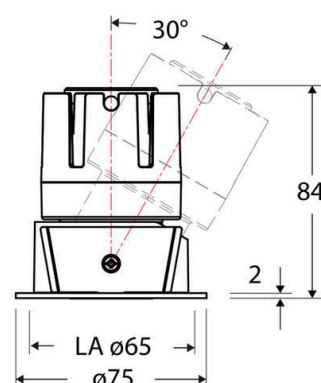

Technische Spezifikation (ETIM Klassenschlüssel: EC001744)

Schutzart (IP)	IP20	Austausch-/Entnahmemöglichkeit (Lichtquelle)	Austausch durch eine Fachkraft (am Einsatzort)
Eingangsspannung [V]	220 - 240	Leuchtmittel	LED austauschbar
Spannungsart	AC	Farbwiedergabeindex CRI (Bereich)	90-100
Eingangsspannung 2 [V]	180 - 250	Blendbegrenzung (UGR)	19
Spannungsart 2	DC	Bildschirmarbeitsplatztauglich nach EN 12464-1	ja
Frequenz	50/60 Hz	Farbkonsistenz (McAdam-Ellipse)	SDCM2
Schutzklasse	II	Lichtausbeute [lm/W] (max.)	93
Nennstrom [mA] – (min./max.)	180 - 180	Konstant-Lichtstrom-Regelung	nein
Form	rund	Lichtaustritt	direkt
Montagerichtung	vertikal	Lichtstärke [cd] (Berechnung)	785
Befestigungsart	Blattfeder	Lichtverteiler	Reflektor
Befestigungsmöglichkeit	integriert	Lichtverteilung	symmetrisch
Anzahl der Befestigungspunkte	2	Lichtfarbe	weiß
Außendurchmesser [mm]	75	Reflektor	matt
Höhe/Tiefe [mm]	84	Ausstrahlungswinkel einstellbar	nein
Einbaudurchmesser [mm] – (min./max.)	65 - 65	Ausstrahlungswinkel	55
Einbauhöhe/-tiefe [mm] – (min./max.)	98 - 98	Ausstrahlungswinkel (Bereich)	breitstrahlend 41-80°
Max. Systemleistung [W]	6	Fassung	ohne
Systemleistung einstellbar	nein	Werkstoff des Gehäuses	Aluminium
Systemleistung – Stufen [W]	6	Gehäusefarbe	weiß
Lichtstrom einstellbar	nein	RAL-Nummer (ähnlich)	9003
Bemessungslichtstrom [lm]	557	Oberflächenschutz	pulverbeschichtet
Lichtstrom (min./max.)	557 - 557	Oberfläche gebürstet	nein
Lichtstrom [lm] – werkseitig	557	Verstellbarkeit	schwenkbar
Lichtstrom – Stufen (lm)	557	Schwenkbereich horizontal (Schwenkwinkel)	30
Farbtemperatur einstellbar	nein	Werkstoff der Abdeckung	Kunststoff strukturiert
Farbtemperatur (min./max.)	4000 - 4000	Ballwurfsicher	nein
Farbtemperatur [K] – werkseitig	4000	Mit Betriebsgerät	ja
Farbtemperatur – Stufen [K]	4000		
Mit Leuchtmittel	ja		