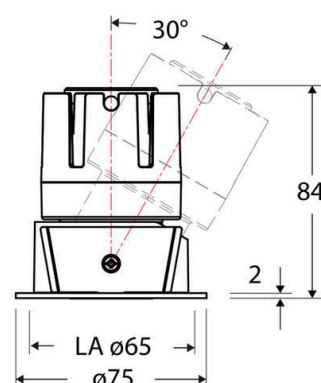

### Artikelbeschreibung

LED Deckeneinbauleuchte ■ rund ■ schwenkbar ■ weiß ■ IP20 ■ 220-240 V/AC + 180-250 V/DC ■ 6 W ■ 4000 K ■ 557 lm ■ Inkl. LED-Netzgerät ■ DALI

Mit der COB-LED Deckeneinbauleuchte lassen sich vielfältige Anwendungen im Innenbereich, wie z. B. Effektbeleuchtung, Raumbelichtung, Akzentuierte Beleuchtung und vieles mehr realisieren. Zusätzliche Kosten für Leuchtmittel entfallen bei dieser Leuchte, da die Leistung von einem fest verbauten LED-Chip geliefert wird. Da im Lieferumfang das Netzgerät bereits enthalten ist, fallen auch hierfür keine zusätzlichen Kosten an. Die Leuchte ist mit diesem Reflektor um 30° schwenkbar. Gehäusefarbe ähnlich RAL9003. Weitere Merkmale: Farbwiedergabeindex CRI92, Bemessungslebensdauer L90B10 bei 50000h.