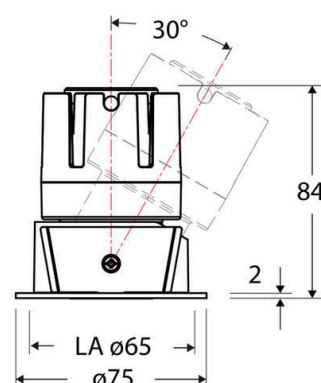

Technische Spezifikation (ETIM Klassenschlüssel: EC001744)

Schutzart (IP)	IP20	Austausch-/Entnahmemöglichkeit (Lichtquelle)	Austausch durch eine Fachkraft (am Einsatzort)
Eingangsspannung [V]	220 - 240	Leuchtmittel	LED austauschbar
Spannungsart	AC	Farbwiedergabeindex CRI (Bereich)	90-100
Eingangsspannung 2 [V]	180 - 250	Blendbegrenzung (UGR)	19
Spannungsart 2	DC	Bildschirmarbeitsplatztauglich nach EN 12464-1	ja
Frequenz	50/60 Hz	Farbkonsistenz (McAdam-Ellipse)	SDCM2
Schutzklasse	II	Lichtausbeute [lm/W] (max.)	93
Nennstrom [mA] – (min./max.)	180 - 180	Konstant-Lichtstrom-Regelung	nein
Form	rund	Lichtaustritt	direkt
Montagerichtung	vertikal	Lichtstärke [cd] (Berechnung)	4057
Befestigungsart	Blattfeder	Lichtverteiler	Reflektor
Befestigungsmöglichkeit	integriert	Lichtverteilung	symmetrisch
Anzahl der Befestigungspunkte	2	Lichtfarbe	weiß
Außendurchmesser [mm]	75	Reflektor	matt
Höhe/Tiefe [mm]	84	Ausstrahlungswinkel einstellbar	nein
Einbaudurchmesser [mm] – (min./max.)	65 - 65	Ausstrahlungswinkel	24
Einbauhöhe/-tiefe [mm] – (min./max.)	98 - 98	Ausstrahlungswinkel (Bereich)	mediumstrahlend 21-40°
Max. Systemleistung [W]	6	Fassung	ohne
Systemleistung einstellbar	nein	Werkstoff des Gehäuses	Aluminium
Systemleistung – Stufen [W]	6	Gehäusefarbe	weiß
Lichtstrom einstellbar	nein	RAL-Nummer (ähnlich)	9003
Bemessungslichtstrom [lm]	557	Oberflächenschutz	pulverbeschichtet
Lichtstrom (min./max.)	557 - 557	Oberfläche gebürstet	nein
Lichtstrom [lm] – werkseitig	557	Verstellbarkeit	schwenkbar
Lichtstrom – Stufen (lm)	557	Schwenkbereich horizontal (Schwenkwinkel)	30
Farbtemperatur einstellbar	nein	Werkstoff der Abdeckung	Kunststoff strukturiert
Farbtemperatur (min./max.)	4000 - 4000	Ballwurfsicher	nein
Farbtemperatur [K] – werkseitig	4000	Mit Betriebsgerät	ja
Farbtemperatur – Stufen [K]	4000		
Mit Leuchtmittel	ja		