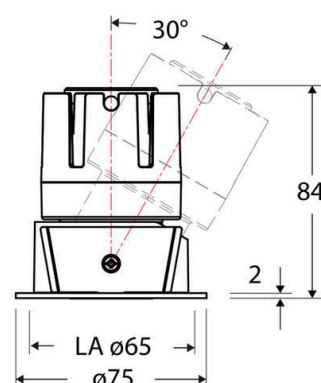

Technische Spezifikation (ETIM Klassenschlüssel: EC001744)

Schutzart (IP)	IP20	Austausch-/Entnahmemöglichkeit (Lichtquelle)	Austausch durch eine Fachkraft (am Einsatzort)
Eingangsspannung [V]	220 - 240	Leuchtmittel	LED austauschbar
Spannungsart	AC	Farbwiedergabeindex CRI (Bereich)	90-100
Eingangsspannung 2 [V]	180 - 250	Blendbegrenzung (UGR)	19
Spannungsart 2	DC	Bildschirmarbeitsplatztauglich nach EN 12464-1	ja
Frequenz	50/60 Hz	Farbkonsistenz (McAdam-Ellipse)	SDCM2
Schutzklasse	II	Lichtausbeute [lm/W] (max.)	93
Nennstrom [mA] – (min./max.)	180 - 180	Konstant-Lichtstrom-Regelung	nein
Form	rund	Lichtaustritt	direkt
Montagerichtung	vertikal	Lichtstärke [cd] (Berechnung)	10362
Befestigungsart	Blattfeder	Lichtverteiler	Reflektor
Befestigungsmöglichkeit	integriert	Lichtverteilung	symmetrisch
Anzahl der Befestigungspunkte	2	Lichtfarbe	weiß
Außendurchmesser [mm]	75	Reflektor	matt
Höhe/Tiefe [mm]	84	Ausstrahlungswinkel einstellbar	nein
Einbaudurchmesser [mm] – (min./max.)	65 - 65	Ausstrahlungswinkel	15
Einbauhöhe/-tiefe [mm] – (min./max.)	98 - 98	Ausstrahlungswinkel (Bereich)	engstrahlend 11-20°
Max. Systemleistung [W]	6	Fassung	ohne
Systemleistung einstellbar	nein	Werkstoff des Gehäuses	Aluminium
Systemleistung – Stufen [W]	6	Gehäusefarbe	weiß
Lichtstrom einstellbar	nein	RAL-Nummer (ähnlich)	9003
Bemessungslichtstrom [lm]	557	Oberflächenschutz	pulverbeschichtet
Lichtstrom (min./max.)	557 - 557	Oberfläche gebürstet	nein
Lichtstrom [lm] – werkseitig	557	Verstellbarkeit	schwenkbar
Lichtstrom – Stufen (lm)	557	Schwenkbereich horizontal (Schwenkwinkel)	30
Farbtemperatur einstellbar	nein	Werkstoff der Abdeckung	Kunststoff strukturiert
Farbtemperatur (min./max.)	4000 - 4000	Ballwurfsicher	nein
Farbtemperatur [K] – werkseitig	4000	Mit Betriebsgerät	ja
Farbtemperatur – Stufen [K]	4000		
Mit Leuchtmittel	ja		