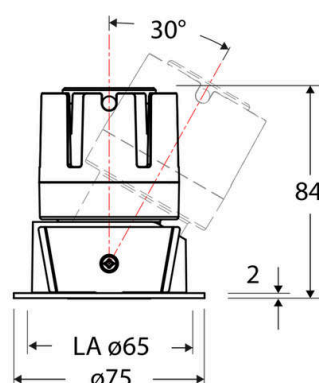

Technische Spezifikation (ETIM Klassenschlüssel: EC001744)

Schutzart (IP)	IP20	Austausch-/Entnahmemöglichkeit (Lichtquelle)	Austausch durch eine Fachkraft (am Einsatzort)
Eingangsspannung [V]	220 - 240	Leuchtmittel	LED austauschbar
Spannungsart	AC	Farbwiedergabeindex CRI (Bereich)	90-100
Eingangsspannung 2 [V]	180 - 250	Blendbegrenzung (UGR)	19
Spannungsart 2	DC	Bildschirmarbeitsplatztauglich nach EN 12464-1	ja
Frequenz	50/60 Hz	Farbkonsistenz (McAdam-Ellipse)	SDCM2
Schutzklasse	II	Lichtausbeute [lm/W] (max.)	88
Nennstrom [mA] – (min./max.)	180 - 180	Konstant-Lichtstrom-Regelung	nein
Form	rund	Lichtaustritt	direkt
Montagerichtung	vertikal	Lichtstärke [cd] (Berechnung)	747
Befestigungsart	Blattfeder	Lichtverteiler	Reflektor
Befestigungsmöglichkeit	integriert	Lichtverteilung	symmetrisch
Anzahl der Befestigungspunkte	2	Lichtfarbe	weiß
Außendurchmesser [mm]	75	Reflektor	matt
Höhe/Tiefe [mm]	84	Ausstrahlungswinkel einstellbar	nein
Einbaudurchmesser [mm] – (min./max.)	65 - 65	Ausstrahlungswinkel	55
Einbauhöhe/-tiefe [mm] – (min./max.)	98 - 98	Ausstrahlungswinkel (Bereich)	breitstrahlend 41-80°
Max. Systemleistung [W]	6	Fassung	ohne
Systemleistung einstellbar	nein	Werkstoff des Gehäuses	Aluminium
Systemleistung – Stufen [W]	6	Gehäusefarbe	weiß
Lichtstrom einstellbar	nein	RAL-Nummer (ähnlich)	9003
Bemessungslichtstrom [lm]	530	Oberflächenschutz	pulverbeschichtet
Lichtstrom (min./max.)	530 - 530	Oberfläche gebürstet	nein
Lichtstrom [lm] – werkseitig	530	Verstellbarkeit	schwenkbar
Lichtstrom – Stufen (lm)	530	Schwenkbereich horizontal (Schwenkwinkel)	30
Farbtemperatur einstellbar	nein	Werkstoff der Abdeckung	Kunststoff strukturiert
Farbtemperatur (min./max.)	3000 - 3000	Ballwurfsicher	nein
Farbtemperatur [K] – werkseitig	3000	Mit Betriebsgerät	ja
Farbtemperatur – Stufen [K]	3000		
Mit Leuchtmittel	ja		