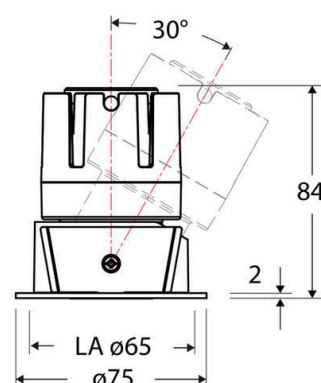

Technische Spezifikation (ETIM Klassenschlüssel: EC001744)

Schutzart (IP)	IP20	Austausch-/Entnahmemöglichkeit (Lichtquelle)	Austausch durch eine Fachkraft (am Einsatzort)
Eingangsspannung [V]	220 - 240	Leuchtmittel	LED austauschbar
Spannungsart	AC	Farbwiedergabeindex CRI (Bereich)	90-100
Eingangsspannung 2 [V]	180 - 250	Blendbegrenzung (UGR)	19
Spannungsart 2	DC	Bildschirmarbeitsplatztauglich nach EN 12464-1	ja
Frequenz	50/60 Hz	Farbkonsistenz (McAdam-Ellipse)	SDCM2
Schutzklasse	II	Lichtausbeute [lm/W] (max.)	88
Nennstrom [mA] – (min./max.)	180 - 180	Konstant-Lichtstrom-Regelung	nein
Form	rund	Lichtaustritt	direkt
Montagerichtung	vertikal	Lichtstärke [cd] (Berechnung)	1548
Befestigungsart	Blattfeder	Lichtverteiler	Reflektor
Befestigungsmöglichkeit	integriert	Lichtverteilung	symmetrisch
Anzahl der Befestigungspunkte	2	Lichtfarbe	weiß
Außendurchmesser [mm]	75	Reflektor	matt
Höhe/Tiefe [mm]	84	Ausstrahlungswinkel einstellbar	nein
Einbaudurchmesser [mm] – (min./max.)	65 - 65	Ausstrahlungswinkel	38
Einbauhöhe/-tiefe [mm] – (min./max.)	98 - 98	Ausstrahlungswinkel (Bereich)	mediumstrahlend 21-40°
Max. Systemleistung [W]	6	Fassung	ohne
Systemleistung einstellbar	nein	Werkstoff des Gehäuses	Aluminium
Systemleistung – Stufen [W]	6	Gehäusefarbe	weiß
Lichtstrom einstellbar	nein	RAL-Nummer (ähnlich)	9003
Bemessungslichtstrom [lm]	530	Oberflächenschutz	pulverbeschichtet
Lichtstrom (min./max.)	530 - 530	Oberfläche gebürstet	nein
Lichtstrom [lm] – werkseitig	530	Verstellbarkeit	schwenkbar
Lichtstrom – Stufen (lm)	530	Schwenkbereich horizontal (Schwenkwinkel)	30
Farbtemperatur einstellbar	nein	Werkstoff der Abdeckung	Kunststoff strukturiert
Farbtemperatur (min./max.)	3000 - 3000	Ballwurfsicher	nein
Farbtemperatur [K] – werkseitig	3000	Mit Betriebsgerät	ja
Farbtemperatur – Stufen [K]	3000		
Mit Leuchtmittel	ja		