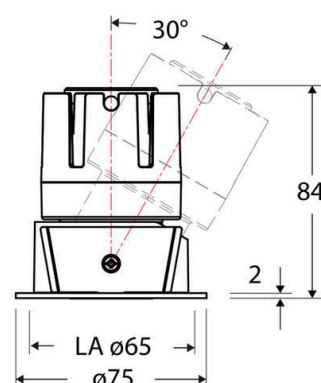

### Artikelbeschreibung

LED Deckeneinbauleuchte ■ rund ■ schwenkbar ■ weiß ■ IP20 ■ 220-240 V/AC + 180-250 V/DC ■ 6 W ■ 3000 K ■ 530 lm ■ Inkl. LED-Netzgerät ■ DALI

Mit der COB-LED Deckeneinbauleuchte lassen sich vielfältige Anwendungen im Innenbereich, wie z. B. Effektbeleuchtung, Raumbelichtung, Akzentuierte Beleuchtung und vieles mehr realisieren. Zusätzliche Kosten für Leuchtmittel entfallen bei dieser Leuchte, da die Leistung von einem fest verbauten LED-Chip geliefert wird. Da im Lieferumfang das Netzgerät bereits enthalten ist, fallen auch hierfür keine zusätzlichen Kosten an. Die Leuchte ist mit diesem Reflektor um 30° schwenkbar. Gehäusefarbe ähnlich RAL9003. Weitere Merkmale: Farbwiedergabeindex CRI92, Bemessungslebensdauer L90B10 bei 50000h.