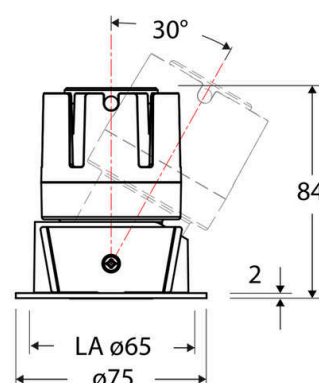

Technische Spezifikation (ETIM Klassenschlüssel: EC001744)

Schutzart (IP)	IP20	Austausch-/Entnahmemöglichkeit (Lichtquelle)	Austausch durch eine Fachkraft (am Einsatzort)
Eingangsspannung [V]	220 - 240	Leuchtmittel	LED austauschbar
Spannungsart	AC	Farbwiedergabeindex CRI (Bereich)	90-100
Eingangsspannung 2 [V]	180 - 250	Blendbegrenzung (UGR)	19
Spannungsart 2	DC	Bildschirmarbeitsplatztauglich nach EN 12464-1	ja
Frequenz	50/60 Hz	Farbkonsistenz (McAdam-Ellipse)	SDCM2
Schutzklasse	II	Lichtausbeute [lm/W] (max.)	87
Nennstrom [mA] – (min./max.)	180 - 180	Konstant-Lichtstrom-Regelung	nein
Form	rund	Lichtaustritt	direkt
Montagerichtung	vertikal	Lichtstärke [cd] (Berechnung)	731
Befestigungsart	Blattfeder	Lichtverteiler	Reflektor
Befestigungsmöglichkeit	integriert	Lichtverteilung	symmetrisch
Anzahl der Befestigungspunkte	2	Lichtfarbe	weiß
Außendurchmesser [mm]	75	Reflektor	matt
Höhe/Tiefe [mm]	84	Ausstrahlungswinkel einstellbar	nein
Einbaudurchmesser [mm] – (min./max.)	65 - 65	Ausstrahlungswinkel	55
Einbauhöhe/-tiefe [mm] – (min./max.)	98 - 98	Ausstrahlungswinkel (Bereich)	breitstrahlend 41-80°
Max. Systemleistung [W]	6	Fassung	ohne
Systemleistung einstellbar	nein	Werkstoff des Gehäuses	Aluminium
Systemleistung – Stufen [W]	6	Gehäusefarbe	weiß
Lichtstrom einstellbar	nein	RAL-Nummer (ähnlich)	9003
Bemessungslichtstrom [lm]	519	Oberflächenschutz	pulverbeschichtet
Lichtstrom (min./max.)	519 - 519	Oberfläche gebürstet	nein
Lichtstrom [lm] – werkseitig	519	Verstellbarkeit	schwenkbar
Lichtstrom – Stufen (lm)	519	Schwenkbereich horizontal (Schwenkwinkel)	30
Farbtemperatur einstellbar	nein	Werkstoff der Abdeckung	Kunststoff strukturiert
Farbtemperatur (min./max.)	2700 - 2700	Ballwurfsicher	nein
Farbtemperatur [K] – werkseitig	2700	Mit Betriebsgerät	ja
Farbtemperatur – Stufen [K]	2700		
Mit Leuchtmittel	ja		