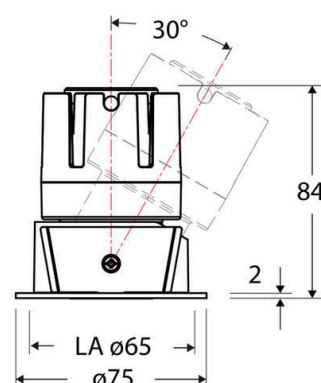

Technische Spezifikation (ETIM Klassenschlüssel: EC001744)

Schutzart (IP)	IP20	Austausch-/Entnahmemöglichkeit (Lichtquelle)	Austausch durch eine Fachkraft (am Einsatzort)
Eingangsspannung [V]	220 - 240	Leuchtmittel	LED austauschbar
Spannungsart	AC	Farbwiedergabeindex CRI (Bereich)	90-100
Eingangsspannung 2 [V]	180 - 250	Blendbegrenzung (UGR)	19
Spannungsart 2	DC	Bildschirmarbeitsplatztauglich nach EN 12464-1	ja
Frequenz	50/60 Hz	Farbkonsistenz (McAdam-Ellipse)	SDCM2
Schutzklasse	II	Lichtausbeute [lm/W] (max.)	87
Nennstrom [mA] – (min./max.)	180 - 180	Konstant-Lichtstrom-Regelung	nein
Form	rund	Lichtaustritt	direkt
Montagerichtung	vertikal	Lichtstärke [cd] (Berechnung)	1516
Befestigungsart	Blattfeder	Lichtverteiler	Reflektor
Befestigungsmöglichkeit	integriert	Lichtverteilung	symmetrisch
Anzahl der Befestigungspunkte	2	Lichtfarbe	weiß
Außendurchmesser [mm]	75	Reflektor	matt
Höhe/Tiefe [mm]	84	Ausstrahlungswinkel einstellbar	nein
Einbaudurchmesser [mm] – (min./max.)	65 - 65	Ausstrahlungswinkel	38
Einbauhöhe/-tiefe [mm] – (min./max.)	98 - 98	Ausstrahlungswinkel (Bereich)	mediumstrahlend 21-40°
Max. Systemleistung [W]	6	Fassung	ohne
Systemleistung einstellbar	nein	Werkstoff des Gehäuses	Aluminium
Systemleistung – Stufen [W]	6	Gehäusefarbe	weiß
Lichtstrom einstellbar	nein	RAL-Nummer (ähnlich)	9003
Bemessungslichtstrom [lm]	519	Oberflächenschutz	pulverbeschichtet
Lichtstrom (min./max.)	519 - 519	Oberfläche gebürstet	nein
Lichtstrom [lm] – werkseitig	519	Verstellbarkeit	schwenkbar
Lichtstrom – Stufen (lm)	519	Schwenkbereich horizontal (Schwenkwinkel)	30
Farbtemperatur einstellbar	nein	Werkstoff der Abdeckung	Kunststoff strukturiert
Farbtemperatur (min./max.)	2700 - 2700	Ballwurfsicher	nein
Farbtemperatur [K] – werkseitig	2700	Mit Betriebsgerät	ja
Farbtemperatur – Stufen [K]	2700		
Mit Leuchtmittel	ja		