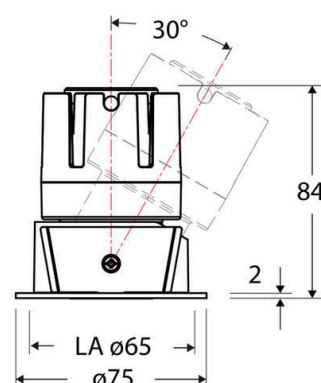

Technische Spezifikation (ETIM Klassenschlüssel: EC001744)

Schutzart (IP)	IP20	Austausch-/Entnahmemöglichkeit (Lichtquelle)	Austausch durch eine Fachkraft (am Einsatzort)
Eingangsspannung [V]	220 - 240	Leuchtmittel	LED austauschbar
Spannungsart	AC	Farbwiedergabeindex CRI (Bereich)	90-100
Eingangsspannung 2 [V]	180 - 250	Blendbegrenzung (UGR)	19
Spannungsart 2	DC	Bildschirmarbeitsplatztauglich nach EN 12464-1	ja
Frequenz	50/60 Hz	Farbkonsistenz (McAdam-Ellipse)	SDCM2
Schutzklasse	II	Lichtausbeute [lm/W] (max.)	87
Nennstrom [mA] – (min./max.)	180 - 180	Konstant-Lichtstrom-Regelung	nein
Form	rund	Lichtaustritt	direkt
Montagerichtung	vertikal	Lichtstärke [cd] (Berechnung)	3780
Befestigungsart	Blattfeder	Lichtverteiler	Reflektor
Befestigungsmöglichkeit	integriert	Lichtverteilung	symmetrisch
Anzahl der Befestigungspunkte	2	Lichtfarbe	weiß
Außendurchmesser [mm]	75	Reflektor	matt
Höhe/Tiefe [mm]	84	Ausstrahlungswinkel einstellbar	nein
Einbaudurchmesser [mm] – (min./max.)	65 - 65	Ausstrahlungswinkel	24
Einbauhöhe/-tiefe [mm] – (min./max.)	98 - 98	Ausstrahlungswinkel (Bereich)	mediumstrahlend 21-40°
Max. Systemleistung [W]	6	Fassung	ohne
Systemleistung einstellbar	nein	Werkstoff des Gehäuses	Aluminium
Systemleistung – Stufen [W]	6	Gehäusefarbe	weiß
Lichtstrom einstellbar	nein	RAL-Nummer (ähnlich)	9003
Bemessungslichtstrom [lm]	519	Oberflächenschutz	pulverbeschichtet
Lichtstrom (min./max.)	519 - 519	Oberfläche gebürstet	nein
Lichtstrom [lm] – werkseitig	519	Verstellbarkeit	schwenkbar
Lichtstrom – Stufen (lm)	519	Schwenkbereich horizontal (Schwenkwinkel)	30
Farbtemperatur einstellbar	nein	Werkstoff der Abdeckung	Kunststoff strukturiert
Farbtemperatur (min./max.)	2700 - 2700	Ballwurfsicher	nein
Farbtemperatur [K] – werkseitig	2700	Mit Betriebsgerät	ja
Farbtemperatur – Stufen [K]	2700		
Mit Leuchtmittel	ja		