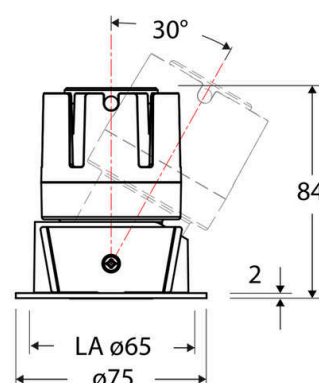

Technische Spezifikation (ETIM Klassenschlüssel: EC001744)

Schutzart (IP)	IP20	Austausch-/Entnahmemöglichkeit (Lichtquelle)	Austausch durch eine Fachkraft (am Einsatzort)
Eingangsspannung [V]	220 - 240	Leuchtmittel	LED austauschbar
Spannungsart	AC	Farbwiedergabeindex CRI (Bereich)	90-100
Eingangsspannung 2 [V]	180 - 250	Blendbegrenzung (UGR)	19
Spannungsart 2	DC	Bildschirmarbeitsplatztauglich nach EN 12464-1	ja
Frequenz	50/60 Hz	Farbkonsistenz (McAdam-Ellipse)	SDCM2
Schutzklasse	II	Lichtausbeute [lm/W] (max.)	87
Nennstrom [mA] – (min./max.)	180 - 180	Konstant-Lichtstrom-Regelung	nein
Form	rund	Lichtaustritt	direkt
Montagerichtung	vertikal	Lichtstärke [cd] (Berechnung)	9655
Befestigungsart	Blattfeder	Lichtverteiler	Reflektor
Befestigungsmöglichkeit	integriert	Lichtverteilung	symmetrisch
Anzahl der Befestigungspunkte	2	Lichtfarbe	weiß
Außendurchmesser [mm]	75	Reflektor	matt
Höhe/Tiefe [mm]	84	Ausstrahlungswinkel einstellbar	nein
Einbaudurchmesser [mm] – (min./max.)	65 - 65	Ausstrahlungswinkel	15
Einbauhöhe/-tiefe [mm] – (min./max.)	98 - 98	Ausstrahlungswinkel (Bereich)	engstrahlend 11-20°
Max. Systemleistung [W]	6	Fassung	ohne
Systemleistung einstellbar	nein	Werkstoff des Gehäuses	Aluminium
Systemleistung – Stufen [W]	6	Gehäusefarbe	weiß
Lichtstrom einstellbar	nein	RAL-Nummer (ähnlich)	9003
Bemessungslichtstrom [lm]	519	Oberflächenschutz	pulverbeschichtet
Lichtstrom (min./max.)	519 - 519	Oberfläche gebürstet	nein
Lichtstrom [lm] – werkseitig	519	Verstellbarkeit	schwenkbar
Lichtstrom – Stufen (lm)	519	Schwenkbereich horizontal (Schwenkwinkel)	30
Farbtemperatur einstellbar	nein	Werkstoff der Abdeckung	Kunststoff strukturiert
Farbtemperatur (min./max.)	2700 - 2700	Ballwurfsicher	nein
Farbtemperatur [K] – werkseitig	2700	Mit Betriebsgerät	ja
Farbtemperatur – Stufen [K]	2700		
Mit Leuchtmittel	ja		