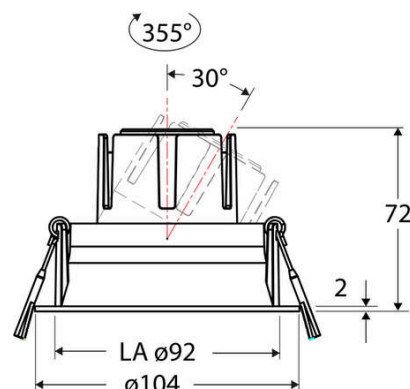

Technische Spezifikation (ETIM Klassenschlüssel: EC001744)

Schutzart (IP)	IP20	Austausch-/Entnahmemöglichkeit (Lichtquelle)	Austausch durch eine Fachkraft (am Einsatzort)
Eingangsspannung [V]	220 - 240	Leuchtmittel	LED austauschbar
Spannungsart	AC	Farbwiedergabeindex CRI (Bereich)	90-100
Eingangsspannung 2 [V]	180 - 250	Blendbegrenzung (UGR)	19
Spannungsart 2	DC	Bildschirmarbeitsplatztauglich nach EN 12464-1	ja
Frequenz	50/60 Hz	Farbkonsistenz (McAdam-Ellipse)	SDCM2
Schutzklasse	II	Lichtausbeute [lm/W] (max.)	131
Nennstrom [mA] – (min./max.)	180 - 180	Konstant-Lichtstrom-Regelung	nein
Form	rund	Lichtaustritt	direkt
Montagerichtung	vertikal	Lichtstärke [cd] (Berechnung)	5739
Befestigungsart	Torsionsfeder	Lichtverteiler	Reflektor
Befestigungsmöglichkeit	integriert	Lichtverteilung	symmetrisch
Anzahl der Befestigungspunkte	2	Lichtfarbe	weiß
Außendurchmesser [mm]	104	Reflektor	matt
Höhe/Tiefe [mm]	72	Reflektorfarbe	chrom matt
Einbaudurchmesser [mm] – (min./max.)	92 - 92	Ausstrahlungswinkel einstellbar	nein
Einbauhöhe/-tiefe [mm] – (min./max.)	78 - 78	Ausstrahlungswinkel	24
Max. Systemleistung [W]	6	Ausstrahlungswinkel (Bereich)	mediumstrahlend 21-40°
Systemleistung einstellbar	nein	Fassung	ohne
Systemleistung – Stufen [W]	6	Werkstoff des Gehäuses	Aluminium
Lichtstrom einstellbar	nein	Gehäusefarbe	weiß
Bemessungslichtstrom [lm]	788	RAL-Nummer (ähnlich)	9003
Lichtstrom (min./max.)	788 - 788	Oberflächenschutz	pulverbeschichtet
Lichtstrom [lm] – werkseitig	788	Oberfläche gebürstet	nein
Lichtstrom – Stufen (lm)	788	Verstellbarkeit	drehbar und schwenkbar
Farbtemperatur einstellbar	nein	Schwenkbereich horizontal (Schwenkwinkel)	30
Farbtemperatur (min./max.)	4000 - 4000	Schwenkbereich vertikal (Drehwinkel)	355,0
Farbtemperatur [K] – werkseitig	4000	Werkstoff der Abdeckung	Kunststoff strukturiert
Farbtemperatur – Stufen [K]	4000	Ballwurfsicher	nein
Mit Leuchtmittel	ja		