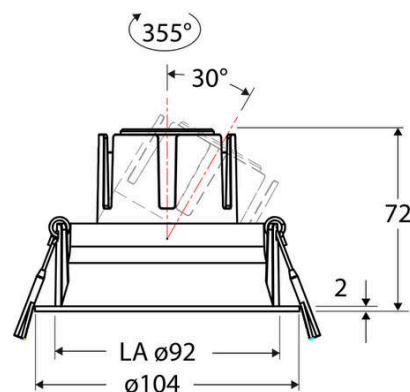

Technische Spezifikation (ETIM Klassenschlüssel: EC001744)

Schutzart (IP)	IP20	Austausch-/Entnahmemöglichkeit (Lichtquelle)	Austausch durch eine Fachkraft (am Einsatzort)
Eingangsspannung [V]	220 - 240	Leuchtmittel	LED austauschbar
Spannungsart	AC	Farbwiedergabeindex CRI (Bereich)	90-100
Eingangsspannung 2 [V]	180 - 250	Blendbegrenzung (UGR)	19
Spannungsart 2	DC	Bildschirmarbeitsplatztauglich nach EN 12464-1	ja
Frequenz	50/60 Hz	Farbkonsistenz (McAdam-Ellipse)	SDCM2
Schutzklasse	II	Lichtausbeute [lm/W] (max.)	125
Nennstrom [mA] – (min./max.)	180 - 180	Konstant-Lichtstrom-Regelung	nein
Form	rund	Lichtaustritt	direkt
Montagerichtung	vertikal	Lichtstärke [cd] (Berechnung)	1056
Befestigungsart	Torsionsfeder	Lichtverteiler	Reflektor
Befestigungsmöglichkeit	integriert	Lichtverteilung	symmetrisch
Anzahl der Befestigungspunkte	2	Lichtfarbe	weiß
Außendurchmesser [mm]	104	Reflektor	matt
Höhe/Tiefe [mm]	72	Reflektorfarbe	chrom matt
Einbaudurchmesser [mm] – (min./max.)	92 - 92	Ausstrahlungswinkel einstellbar	nein
Einbauhöhe/-tiefe [mm] – (min./max.)	78 - 78	Ausstrahlungswinkel	55
Max. Systemleistung [W]	6	Ausstrahlungswinkel (Bereich)	breitstrahlend 41-80°
Systemleistung einstellbar	nein	Fassung	ohne
Systemleistung – Stufen [W]	6	Werkstoff des Gehäuses	Aluminium
Lichtstrom einstellbar	nein	Gehäusefarbe	weiß
Bemessungslichtstrom [lm]	750	RAL-Nummer (ähnlich)	9003
Lichtstrom (min./max.)	750 - 750	Oberflächenschutz	pulverbeschichtet
Lichtstrom [lm] – werkseitig	750	Oberfläche gebürstet	nein
Lichtstrom – Stufen (lm)	750	Verstellbarkeit	drehbar und schwenkbar
Farbtemperatur einstellbar	nein	Schwenkbereich horizontal (Schwenkwinkel)	30
Farbtemperatur (min./max.)	3000 - 3000	Schwenkbereich vertikal (Drehwinkel)	355,0
Farbtemperatur [K] – werkseitig	3000	Werkstoff der Abdeckung	Kunststoff strukturiert
Farbtemperatur – Stufen [K]	3000	Ballwurfsicher	nein
Mit Leuchtmittel	ja		