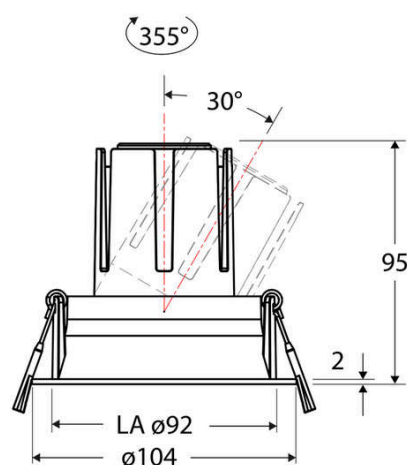

Technische Spezifikation (ETIM Klassenschlüssel: EC001744)

Schutzart (IP)	IP20	Austausch-/Entnahmemöglichkeit (Lichtquelle)	Austausch durch eine Fachkraft (am Einsatzort)
Eingangsspannung [V]	220 - 240	Leuchtmittel	LED austauschbar
Spannungsart	AC	Farbwiedergabeindex CRI (Bereich)	90-100
Eingangsspannung 2 [V]	180 - 250	Blendbegrenzung (UGR)	19
Spannungsart 2	DC	Bildschirmarbeitsplatztauglich nach EN 12464-1	ja
Frequenz	50/60 Hz	Farbkonsistenz (McAdam-Ellipse)	SDCM2
Schutzklasse	II	Lichtausbeute [lm/W] (max.)	131
Nennstrom [mA] – (min./max.)	350 - 350	Konstant-Lichtstrom-Regelung	nein
Form	rund	Lichtaustritt	direkt
Montagerichtung	vertikal	Lichtstärke [cd] (Berechnung)	4984
Befestigungsart	Torsionsfeder	Lichtverteiler	Reflektor
Befestigungsmöglichkeit	integriert	Lichtverteilung	symmetrisch
Anzahl der Befestigungspunkte	2	Lichtfarbe	weiß
Außendurchmesser [mm]	104	Reflektor	hochglänzend
Höhe/Tiefe [mm]	95	Reflektorfarbe	chrom
Einbaudurchmesser [mm] – (min./max.)	92 - 92	Ausstrahlungswinkel einstellbar	nein
Einbauhöhe/-tiefe [mm] – (min./max.)	101 - 101	Ausstrahlungswinkel	38
Max. Systemleistung [W]	13	Ausstrahlungswinkel (Bereich)	mediumstrahlend 21-40°
Systemleistung einstellbar	nein	Fassung	ohne
Systemleistung – Stufen [W]	13	Werkstoff des Gehäuses	Aluminium
Lichtstrom einstellbar	nein	Gehäusefarbe	weiß
Bemessungslichtstrom [lm]	1706	RAL-Nummer (ähnlich)	9003
Lichtstrom (min./max.)	1706 - 1706	Oberflächenschutz	pulverbeschichtet
Lichtstrom [lm] – werkseitig	1706	Oberfläche gebürstet	nein
Lichtstrom – Stufen (lm)	1706	Verstellbarkeit	drehbar und schwenkbar
Farbtemperatur einstellbar	nein	Schwenkbereich horizontal (Schwenkwinkel)	30
Farbtemperatur (min./max.)	4000 - 4000	Schwenkbereich vertikal (Drehwinkel)	355,0
Farbtemperatur [K] – werkseitig	4000	Werkstoff der Abdeckung	Kunststoff strukturiert
Farbtemperatur – Stufen [K]	4000	Ballwurfsicher	nein
Mit Leuchtmittel	ja		