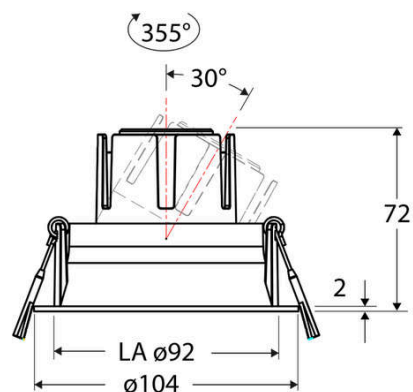

Technische Spezifikation (ETIM Klassenschlüssel: EC001744)

Schutzart (IP)	IP20	Austausch-/Entnahmemöglichkeit (Lichtquelle)	Austausch durch eine Fachkraft (am Einsatzort)
Eingangsspannung [V]	220 - 240	Leuchtmittel	LED austauschbar
Spannungsart	AC	Farbwiedergabeindex CRI (Bereich)	90-100
Eingangsspannung 2 [V]	180 - 250	Blendbegrenzung (UGR)	19
Spannungsart 2	DC	Bildschirmarbeitsplatztauglich nach EN 12464-1	ja
Frequenz	50/60 Hz	Farbkonsistenz (McAdam-Ellipse)	SDCM2
Schutzklasse	II	Lichtausbeute [lm/W] (max.)	125
Nennstrom [mA] – (min./max.)	180 - 180	Konstant-Lichtstrom-Regelung	nein
Form	rund	Lichtaustritt	direkt
Montagerichtung	vertikal	Lichtstärke [cd] (Berechnung)	13953
Befestigungsart	Torsionsfeder	Lichtverteiler	Reflektor
Befestigungsmöglichkeit	integriert	Lichtverteilung	symmetrisch
Anzahl der Befestigungspunkte	2	Lichtfarbe	weiß
Außendurchmesser [mm]	104	Reflektor	hochglänzend
Höhe/Tiefe [mm]	72	Reflektorfarbe	chrom
Einbaudurchmesser [mm] – (min./max.)	92 - 92	Ausstrahlungswinkel einstellbar	nein
Einbauhöhe/-tiefe [mm] – (min./max.)	78 - 78	Ausstrahlungswinkel	15
Max. Systemleistung [W]	6	Ausstrahlungswinkel (Bereich)	engstrahlend 11-20°
Systemleistung einstellbar	nein	Fassung	ohne
Systemleistung – Stufen [W]	6	Werkstoff des Gehäuses	Aluminium
Lichtstrom einstellbar	nein	Gehäusefarbe	weiß
Bemessungslichtstrom [lm]	750	RAL-Nummer (ähnlich)	9003
Lichtstrom (min./max.)	750 - 750	Oberflächenschutz	pulverbeschichtet
Lichtstrom [lm] – werkseitig	750	Oberfläche gebürstet	nein
Lichtstrom – Stufen (lm)	750	Verstellbarkeit	drehbar und schwenkbar
Farbtemperatur einstellbar	nein	Schwenkbereich horizontal (Schwenkwinkel)	30
Farbtemperatur (min./max.)	3000 - 3000	Schwenkbereich vertikal (Drehwinkel)	355,0
Farbtemperatur [K] – werkseitig	3000	Werkstoff der Abdeckung	Kunststoff strukturiert
Farbtemperatur – Stufen [K]	3000	Ballwurfsicher	nein
Mit Leuchtmittel	ja		