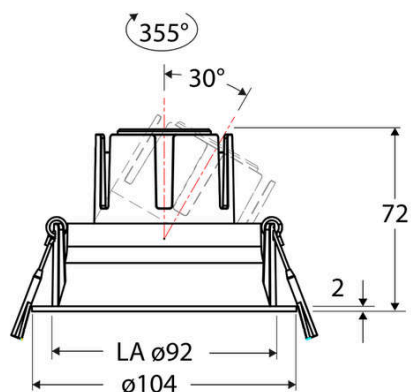

### Technische Spezifikation (ETIM Klassenschlüssel: EC001744)

Schutzart (IP)	IP20	Austausch-/Entnahmemöglichkeit (Lichtquelle)	Austausch durch eine Fachkraft (am Einsatzort)
Eingangsspannung [V]	220 - 240	Leuchtmittel	LED austauschbar
Spannungsart	AC	Farbwiedergabeindex CRI (Bereich)	90-100
Eingangsspannung 2 [V]	180 - 250	Blendbegrenzung (UGR)	19
Spannungsart 2	DC	Bildschirmarbeitsplatztauglich nach EN 12464-1	ja
Frequenz	50/60 Hz	Farbkonsistenz (McAdam-Ellipse)	SDCM2
Schutzklasse	II	Lichtausbeute [lm/W] (max.)	123
Nennstrom [mA] – (min./max.)	180 - 180	Konstant-Lichtstrom-Regelung	nein
Form	rund	Lichtaustritt	direkt
Montagerichtung	vertikal	Lichtstärke [cd] (Berechnung)	13674
Befestigungsart	Torsionsfeder	Lichtverteiler	Reflektor
Befestigungsmöglichkeit	integriert	Lichtverteilung	symmetrisch
Anzahl der Befestigungspunkte	2	Lichtfarbe	weiß
Außendurchmesser [mm]	104	Reflektor	hochglänzend
Höhe/Tiefe [mm]	72	Reflektorfarbe	chrom
Einbaudurchmesser [mm] – (min./max.)	92 - 92	Ausstrahlungswinkel einstellbar	nein
Einbauhöhe/-tiefe [mm] – (min./max.)	78 - 78	Ausstrahlungswinkel	15
Max. Systemleistung [W]	6	Ausstrahlungswinkel (Bereich)	engstrahlend 11-20°
Systemleistung einstellbar	nein	Fassung	ohne
Systemleistung – Stufen [W]	6	Werkstoff des Gehäuses	Aluminium
Lichtstrom einstellbar	nein	Gehäusefarbe	weiß
Bemessungslichtstrom [lm]	735	RAL-Nummer (ähnlich)	9003
Lichtstrom (min./max.)	735 - 735	Oberflächenschutz	pulverbeschichtet
Lichtstrom [lm] – werkseitig	735	Oberfläche gebürstet	nein
Lichtstrom – Stufen (lm)	735	Verstellbarkeit	drehbar und schwenkbar
Farbtemperatur einstellbar	nein	Schwenkbereich horizontal (Schwenkwinkel)	30
Farbtemperatur (min./max.)	2700 - 2700	Schwenkbereich vertikal (Drehwinkel)	355,0
Farbtemperatur [K] – werkseitig	2700	Werkstoff der Abdeckung	Kunststoff strukturiert
Farbtemperatur – Stufen [K]	2700	Ballwurfsicher	nein
Mit Leuchtmittel	ja		