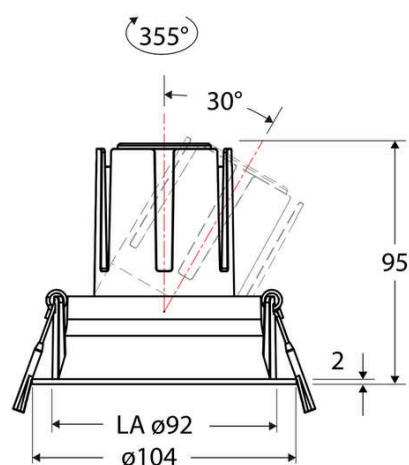

Technische Spezifikation (ETIM Klassenschlüssel: EC001744)

Schutzart (IP)	IP20	Austausch-/Entnahmemöglichkeit (Lichtquelle)	Austausch durch eine Fachkraft (am Einsatzort)
Eingangsspannung [V]	220 - 240	Leuchtmittel	LED austauschbar
Spannungsart	AC	Farbwiedergabeindex CRI (Bereich)	90-100
Eingangsspannung 2 [V]	180 - 250	Blendbegrenzung (UGR)	19
Spannungsart 2	DC	Bildschirmarbeitsplatztauglich nach EN 12464-1	ja
Frequenz	50/60 Hz	Farbkonsistenz (McAdam-Ellipse)	SDCM2
Schutzklasse	II	Lichtausbeute [lm/W] (max.)	131
Nennstrom [mA] – (min./max.)	350 - 350	Konstant-Lichtstrom-Regelung	nein
Form	rund	Lichtaustritt	direkt
Montagerichtung	vertikal	Lichtstärke [cd] (Berechnung)	2403
Befestigungsart	Torsionsfeder	Lichtverteiler	Reflektor
Befestigungsmöglichkeit	integriert	Lichtverteilung	symmetrisch
Anzahl der Befestigungspunkte	2	Lichtfarbe	weiß
Außendurchmesser [mm]	104	Reflektor	hochglänzend
Höhe/Tiefe [mm]	95	Reflektorfarbe	schwarz
Einbaudurchmesser [mm] – (min./max.)	92 - 92	Ausstrahlungswinkel einstellbar	nein
Einbauhöhe/-tiefe [mm] – (min./max.)	101 - 101	Ausstrahlungswinkel	55
Max. Systemleistung [W]	13	Ausstrahlungswinkel (Bereich)	breitstrahlend 41-80°
Systemleistung einstellbar	nein	Fassung	ohne
Systemleistung – Stufen [W]	13	Werkstoff des Gehäuses	Aluminium
Lichtstrom einstellbar	nein	Gehäusefarbe	weiß
Bemessungslichtstrom [lm]	1706	RAL-Nummer (ähnlich)	9003
Lichtstrom (min./max.)	1706 - 1706	Oberflächenschutz	pulverbeschichtet
Lichtstrom [lm] – werkseitig	1706	Oberfläche gebürstet	nein
Lichtstrom – Stufen (lm)	1706	Verstellbarkeit	drehbar und schwenkbar
Farbtemperatur einstellbar	nein	Schwenkbereich horizontal (Schwenkwinkel)	30
Farbtemperatur (min./max.)	4000 - 4000	Schwenkbereich vertikal (Drehwinkel)	355,0
Farbtemperatur [K] – werkseitig	4000	Werkstoff der Abdeckung	Kunststoff strukturiert
Farbtemperatur – Stufen [K]	4000	Ballwurfsicher	nein
Mit Leuchtmittel	ja		