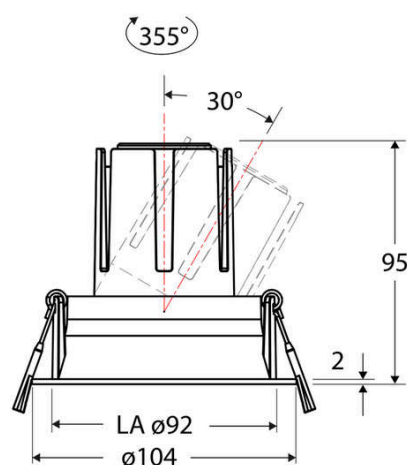

Technische Spezifikation (ETIM Klassenschlüssel: EC001744)

Schutzart (IP)	IP20	Austausch-/Entnahmemöglichkeit (Lichtquelle)	Austausch durch eine Fachkraft (am Einsatzort)
Eingangsspannung [V]	220 - 240	Leuchtmittel	LED austauschbar
Spannungsart	AC	Farbwiedergabeindex CRI (Bereich)	90-100
Eingangsspannung 2 [V]	180 - 250	Blendbegrenzung (UGR)	19
Spannungsart 2	DC	Bildschirmarbeitsplatztauglich nach EN 12464-1	ja
Frequenz	50/60 Hz	Farbkonsistenz (McAdam-Ellipse)	SDCM2
Schutzklasse	II	Lichtausbeute [lm/W] (max.)	125
Nennstrom [mA] – (min./max.)	350 - 350	Konstant-Lichtstrom-Regelung	nein
Form	rund	Lichtaustritt	direkt
Montagerichtung	vertikal	Lichtstärke [cd] (Berechnung)	2289
Befestigungsart	Torsionsfeder	Lichtverteiler	Reflektor
Befestigungsmöglichkeit	integriert	Lichtverteilung	symmetrisch
Anzahl der Befestigungspunkte	2	Lichtfarbe	weiß
Außendurchmesser [mm]	104	Reflektor	hochglänzend
Höhe/Tiefe [mm]	95	Reflektorfarbe	schwarz
Einbaudurchmesser [mm] – (min./max.)	92 - 92	Ausstrahlungswinkel einstellbar	nein
Einbauhöhe/-tiefe [mm] – (min./max.)	101 - 101	Ausstrahlungswinkel	55
Max. Systemleistung [W]	13	Ausstrahlungswinkel (Bereich)	breitstrahlend 41-80°
Systemleistung einstellbar	nein	Fassung	ohne
Systemleistung – Stufen [W]	13	Werkstoff des Gehäuses	Aluminium
Lichtstrom einstellbar	nein	Gehäusefarbe	weiß
Bemessungslichtstrom [lm]	1625	RAL-Nummer (ähnlich)	9003
Lichtstrom (min./max.)	1625 - 1625	Oberflächenschutz	pulverbeschichtet
Lichtstrom [lm] – werkseitig	1625	Oberfläche gebürstet	nein
Lichtstrom – Stufen (lm)	1625	Verstellbarkeit	drehbar und schwenkbar
Farbtemperatur einstellbar	nein	Schwenkbereich horizontal (Schwenkwinkel)	30
Farbtemperatur (min./max.)	3000 - 3000	Schwenkbereich vertikal (Drehwinkel)	355,0
Farbtemperatur [K] – werkseitig	3000	Werkstoff der Abdeckung	Kunststoff strukturiert
Farbtemperatur – Stufen [K]	3000	Ballwurfsicher	nein
Mit Leuchtmittel	ja		