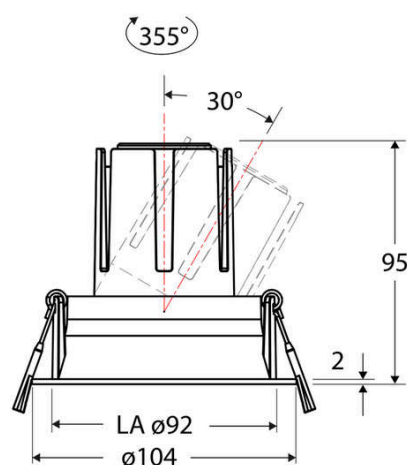

Technische Spezifikation (ETIM Klassenschlüssel: EC001744)

Schutzart (IP)	IP20	Austausch-/Entnahmemöglichkeit (Lichtquelle)	Austausch durch eine Fachkraft (am Einsatzort)
Eingangsspannung [V]	220 - 240	Leuchtmittel	LED austauschbar
Spannungsart	AC	Farbwiedergabeindex CRI (Bereich)	90-100
Eingangsspannung 2 [V]	180 - 250	Blendbegrenzung (UGR)	19
Spannungsart 2	DC	Bildschirmarbeitsplatztauglich nach EN 12464-1	ja
Frequenz	50/60 Hz	Farbkonsistenz (McAdam-Ellipse)	SDCM2
Schutzklasse	II	Lichtausbeute [lm/W] (max.)	123
Nennstrom [mA] – (min./max.)	350 - 350	Konstant-Lichtstrom-Regelung	nein
Form	rund	Lichtaustritt	direkt
Montagerichtung	vertikal	Lichtstärke [cd] (Berechnung)	2244
Befestigungsart	Torsionsfeder	Lichtverteiler	Reflektor
Befestigungsmöglichkeit	integriert	Lichtverteilung	symmetrisch
Anzahl der Befestigungspunkte	2	Lichtfarbe	weiß
Außendurchmesser [mm]	104	Reflektor	hochglänzend
Höhe/Tiefe [mm]	95	Reflektorfarbe	schwarz
Einbaudurchmesser [mm] – (min./max.)	92 - 92	Ausstrahlungswinkel einstellbar	nein
Einbauhöhe/-tiefe [mm] – (min./max.)	101 - 101	Ausstrahlungswinkel	55
Max. Systemleistung [W]	13	Ausstrahlungswinkel (Bereich)	breitstrahlend 41-80°
Systemleistung einstellbar	nein	Fassung	ohne
Systemleistung – Stufen [W]	13	Werkstoff des Gehäuses	Aluminium
Lichtstrom einstellbar	nein	Gehäusefarbe	weiß
Bemessungslichtstrom [lm]	1593	RAL-Nummer (ähnlich)	9003
Lichtstrom (min./max.)	1593 - 1593	Oberflächenschutz	pulverbeschichtet
Lichtstrom [lm] – werkseitig	1593	Oberfläche gebürstet	nein
Lichtstrom – Stufen (lm)	1593	Verstellbarkeit	drehbar und schwenkbar
Farbtemperatur einstellbar	nein	Schwenkbereich horizontal (Schwenkwinkel)	30
Farbtemperatur (min./max.)	2700 - 2700	Schwenkbereich vertikal (Drehwinkel)	355,0
Farbtemperatur [K] – werkseitig	2700	Werkstoff der Abdeckung	Kunststoff strukturiert
Farbtemperatur – Stufen [K]	2700	Ballwurfsicher	nein
Mit Leuchtmittel	ja		