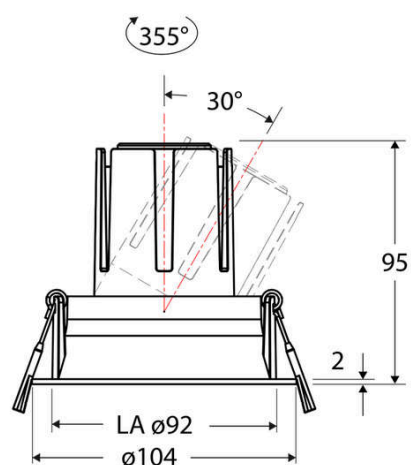

Technische Spezifikation (ETIM Klassenschlüssel: EC001744)

Schutzart (IP)	IP20	Austausch-/Entnahmemöglichkeit (Lichtquelle)	Austausch durch eine Fachkraft (am Einsatzort)
Eingangsspannung [V]	220 - 240	Leuchtmittel	LED austauschbar
Spannungsart	AC	Farbwiedergabeindex CRI (Bereich)	90-100
Eingangsspannung 2 [V]	180 - 250	Blendbegrenzung (UGR)	19
Spannungsart 2	DC	Bildschirmarbeitsplatztauglich nach EN 12464-1	ja
Frequenz	50/60 Hz	Farbkonsistenz (McAdam-Ellipse)	SDCM2
Schutzklasse	II	Lichtausbeute [lm/W] (max.)	123
Nennstrom [mA] – (min./max.)	350 - 350	Konstant-Lichtstrom-Regelung	nein
Form	rund	Lichtaustritt	direkt
Montagerichtung	vertikal	Lichtstärke [cd] (Berechnung)	2244
Befestigungsart	Torsionsfeder	Lichtverteiler	Reflektor
Befestigungsmöglichkeit	integriert	Lichtverteilung	symmetrisch
Anzahl der Befestigungspunkte	2	Lichtfarbe	weiß
Außendurchmesser [mm]	104	Reflektor	hochglänzend
Höhe/Tiefe [mm]	95	Reflektorfarbe	schwarz
Einbaudurchmesser [mm] – (min./max.)	92 - 92	Ausstrahlungswinkel einstellbar	nein
Einbauhöhe/-tiefe [mm] – (min./max.)	101 - 101	Ausstrahlungswinkel	55
Max. Systemleistung [W]	13	Ausstrahlungswinkel (Bereich)	breitstrahlend 41-80°
Systemleistung einstellbar	nein	Fassung	ohne
Systemleistung – Stufen [W]	13	Werkstoff des Gehäuses	Aluminium
Lichtstrom einstellbar	nein	Gehäusefarbe	weiß
Bemessungslichtstrom [lm]	1593	RAL-Nummer (ähnlich)	9003
Lichtstrom (min./max.)	1593 - 1593	Oberflächenschutz	pulverbeschichtet
Lichtstrom [lm] – werkseitig	1593	Oberfläche gebürstet	nein
Lichtstrom – Stufen (lm)	1593	Verstellbarkeit	drehbar und schwenkbar
Farbtemperatur einstellbar	nein	Schwenkbereich horizontal (Schwenkwinkel)	30
Farbtemperatur (min./max.)	2700 - 2700	Schwenkbereich vertikal (Drehwinkel)	355,0
Farbtemperatur [K] – werkseitig	2700	Werkstoff der Abdeckung	Kunststoff strukturiert
Farbtemperatur – Stufen [K]	2700	Ballwurfsicher	nein
Mit Leuchtmittel	ja		