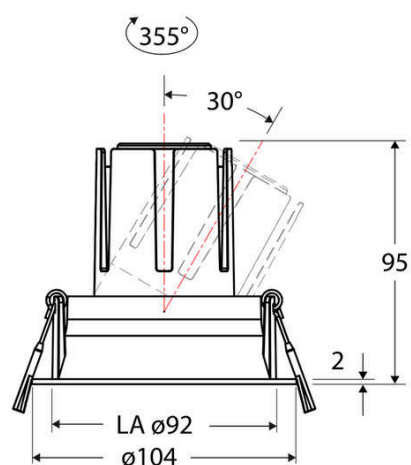

Technische Spezifikation (ETIM Klassenschlüssel: EC001744)

Schutzart (IP)	IP20	Austausch-/Entnahmemöglichkeit (Lichtquelle)	Austausch durch eine Fachkraft (am Einsatzort)
Eingangsspannung [V]	220 - 240	Leuchtmittel	LED austauschbar
Spannungsart	AC	Farbwiedergabeindex CRI (Bereich)	90-100
Eingangsspannung 2 [V]	180 - 250	Blendbegrenzung (UGR)	19
Spannungsart 2	DC	Bildschirmarbeitsplatztauglich nach EN 12464-1	ja
Frequenz	50/60 Hz	Farbkonsistenz (McAdam-Ellipse)	SDCM2
Schutzklasse	II	Lichtausbeute [lm/W] (max.)	123
Nennstrom [mA] – (min./max.)	350 - 350	Konstant-Lichtstrom-Regelung	nein
Form	rund	Lichtaustritt	direkt
Montagerichtung	vertikal	Lichtstärke [cd] (Berechnung)	4654
Befestigungsart	Torsionsfeder	Lichtverteiler	Reflektor
Befestigungsmöglichkeit	integriert	Lichtverteilung	symmetrisch
Anzahl der Befestigungspunkte	2	Lichtfarbe	weiß
Außendurchmesser [mm]	104	Reflektor	hochglänzend
Höhe/Tiefe [mm]	95	Reflektorfarbe	schwarz
Einbaudurchmesser [mm] – (min./max.)	92 - 92	Ausstrahlungswinkel einstellbar	nein
Einbauhöhe/-tiefe [mm] – (min./max.)	101 - 101	Ausstrahlungswinkel	38
Max. Systemleistung [W]	13	Ausstrahlungswinkel (Bereich)	mediumstrahlend 21-40°
Systemleistung einstellbar	nein	Fassung	ohne
Systemleistung – Stufen [W]	13	Werkstoff des Gehäuses	Aluminium
Lichtstrom einstellbar	nein	Gehäusefarbe	weiß
Bemessungslichtstrom [lm]	1593	RAL-Nummer (ähnlich)	9003
Lichtstrom (min./max.)	1593 - 1593	Oberflächenschutz	pulverbeschichtet
Lichtstrom [lm] – werkseitig	1593	Oberfläche gebürstet	nein
Lichtstrom – Stufen (lm)	1593	Verstellbarkeit	drehbar und schwenkbar
Farbtemperatur einstellbar	nein	Schwenkbereich horizontal (Schwenkwinkel)	30
Farbtemperatur (min./max.)	2700 - 2700	Schwenkbereich vertikal (Drehwinkel)	355,0
Farbtemperatur [K] – werkseitig	2700	Werkstoff der Abdeckung	Kunststoff strukturiert
Farbtemperatur – Stufen [K]	2700	Ballwurfsicher	nein
Mit Leuchtmittel	ja		