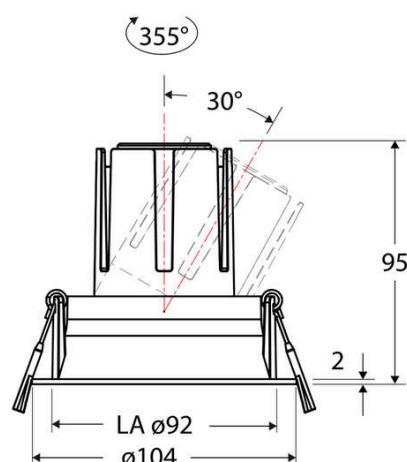

Technische Spezifikation (ETIM Klassenschlüssel: EC001744)

Schutzart (IP)	IP20	Austausch-/Entnahmemöglichkeit (Lichtquelle)	Austausch durch eine Fachkraft (am Einsatzort)
Eingangsspannung [V]	220 - 240	Leuchtmittel	LED austauschbar
Spannungsart	AC	Farbwiedergabeindex CRI (Bereich)	90-100
Eingangsspannung 2 [V]	180 - 250	Blendbegrenzung (UGR)	19
Spannungsart 2	DC	Bildschirmarbeitsplatztauglich nach EN 12464-1	ja
Frequenz	50/60 Hz	Farbkonsistenz (McAdam-Ellipse)	SDCM2
Schutzklasse	II	Lichtausbeute [lm/W] (max.)	123
Nennstrom [mA] – (min./max.)	350 - 350	Konstant-Lichtstrom-Regelung	nein
Form	rund	Lichtaustritt	direkt
Montagerichtung	vertikal	Lichtstärke [cd] (Berechnung)	4654
Befestigungsart	Torsionsfeder	Lichtverteiler	Reflektor
Befestigungsmöglichkeit	integriert	Lichtverteilung	symmetrisch
Anzahl der Befestigungspunkte	2	Lichtfarbe	weiß
Außendurchmesser [mm]	104	Reflektor	hochglänzend
Höhe/Tiefe [mm]	95	Reflektorfarbe	schwarz
Einbaudurchmesser [mm] – (min./max.)	92 - 92	Ausstrahlungswinkel einstellbar	nein
Einbauhöhe/-tiefe [mm] – (min./max.)	101 - 101	Ausstrahlungswinkel	38
Max. Systemleistung [W]	13	Ausstrahlungswinkel (Bereich)	mediumstrahlend 21-40°
Systemleistung einstellbar	nein	Fassung	ohne
Systemleistung – Stufen [W]	13	Werkstoff des Gehäuses	Aluminium
Lichtstrom einstellbar	nein	Gehäusefarbe	weiß
Bemessungslichtstrom [lm]	1593	RAL-Nummer (ähnlich)	9003
Lichtstrom (min./max.)	1593 - 1593	Oberflächenschutz	pulverbeschichtet
Lichtstrom [lm] – werkseitig	1593	Oberfläche gebürstet	nein
Lichtstrom – Stufen (lm)	1593	Verstellbarkeit	drehbar und schwenkbar
Farbtemperatur einstellbar	nein	Schwenkbereich horizontal (Schwenkwinkel)	30
Farbtemperatur (min./max.)	2700 - 2700	Schwenkbereich vertikal (Drehwinkel)	355,0
Farbtemperatur [K] – werkseitig	2700	Werkstoff der Abdeckung	Kunststoff strukturiert
Farbtemperatur – Stufen [K]	2700	Ballwurfsicher	nein
Mit Leuchtmittel	ja		