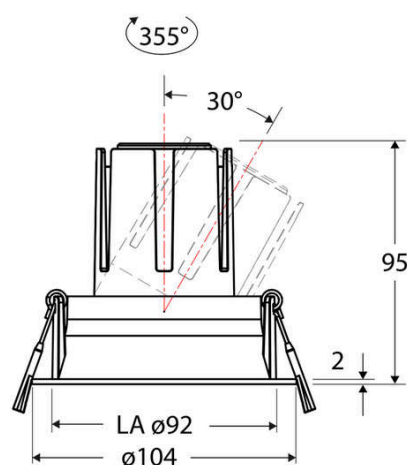

Technische Spezifikation (ETIM Klassenschlüssel: EC001744)

Schutzart (IP)	IP20	Austausch-/Entnahmemöglichkeit (Lichtquelle)	Austausch durch eine Fachkraft (am Einsatzort)
Eingangsspannung [V]	220 - 240	Leuchtmittel	LED austauschbar
Spannungsart	AC	Farbwiedergabeindex CRI (Bereich)	90-100
Eingangsspannung 2 [V]	180 - 250	Blendbegrenzung (UGR)	19
Spannungsart 2	DC	Bildschirmarbeitsplatztauglich nach EN 12464-1	ja
Frequenz	50/60 Hz	Farbkonsistenz (McAdam-Ellipse)	SDCM2
Schutzklasse	II	Lichtausbeute [lm/W] (max.)	123
Nennstrom [mA] – (min./max.)	350 - 350	Konstant-Lichtstrom-Regelung	nein
Form	rund	Lichtaustritt	direkt
Montagerichtung	vertikal	Lichtstärke [cd] (Berechnung)	29635
Befestigungsart	Torsionsfeder	Lichtverteiler	Reflektor
Befestigungsmöglichkeit	integriert	Lichtverteilung	symmetrisch
Anzahl der Befestigungspunkte	2	Lichtfarbe	weiß
Außendurchmesser [mm]	104	Reflektor	hochglänzend
Höhe/Tiefe [mm]	95	Reflektorfarbe	schwarz
Einbaudurchmesser [mm] – (min./max.)	92 - 92	Ausstrahlungswinkel einstellbar	nein
Einbauhöhe/-tiefe [mm] – (min./max.)	101 - 101	Ausstrahlungswinkel	15
Max. Systemleistung [W]	13	Ausstrahlungswinkel (Bereich)	engstrahlend 11-20°
Systemleistung einstellbar	nein	Fassung	ohne
Systemleistung – Stufen [W]	13	Werkstoff des Gehäuses	Aluminium
Lichtstrom einstellbar	nein	Gehäusefarbe	weiß
Bemessungslichtstrom [lm]	1593	RAL-Nummer (ähnlich)	9003
Lichtstrom (min./max.)	1593 - 1593	Oberflächenschutz	pulverbeschichtet
Lichtstrom [lm] – werkseitig	1593	Oberfläche gebürstet	nein
Lichtstrom – Stufen (lm)	1593	Verstellbarkeit	drehbar und schwenkbar
Farbtemperatur einstellbar	nein	Schwenkbereich horizontal (Schwenkwinkel)	30
Farbtemperatur (min./max.)	2700 - 2700	Schwenkbereich vertikal (Drehwinkel)	355,0
Farbtemperatur [K] – werkseitig	2700	Werkstoff der Abdeckung	Kunststoff strukturiert
Farbtemperatur – Stufen [K]	2700	Ballwurfsicher	nein
Mit Leuchtmittel	ja		