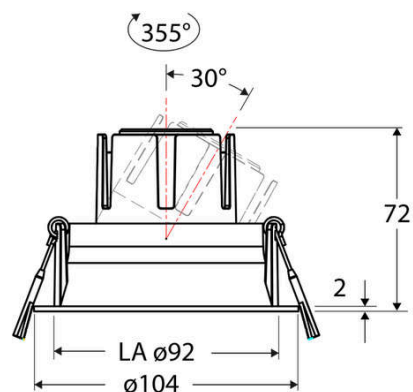

Technische Spezifikation (ETIM Klassenschlüssel: EC001744)

Schutzart (IP)	IP20	Austausch-/Entnahmemöglichkeit (Lichtquelle)	Austausch durch eine Fachkraft (am Einsatzort)
Eingangsspannung [V]	220 - 240	Leuchtmittel	LED austauschbar
Spannungsart	AC	Farbwiedergabeindex CRI (Bereich)	90-100
Eingangsspannung 2 [V]	180 - 250	Blendbegrenzung (UGR)	19
Spannungsart 2	DC	Bildschirmarbeitsplatztauglich nach EN 12464-1	ja
Frequenz	50/60 Hz	Farbkonsistenz (McAdam-Ellipse)	SDCM2
Schutzklasse	II	Lichtausbeute [lm/W] (max.)	131
Nennstrom [mA] – (min./max.)	180 - 180	Konstant-Lichtstrom-Regelung	nein
Form	rund	Lichtaustritt	direkt
Montagerichtung	vertikal	Lichtstärke [cd] (Berechnung)	14660
Befestigungsart	Torsionsfeder	Lichtverteiler	Reflektor
Befestigungsmöglichkeit	integriert	Lichtverteilung	symmetrisch
Anzahl der Befestigungspunkte	2	Lichtfarbe	weiß
Außendurchmesser [mm]	104	Reflektor	hochglänzend
Höhe/Tiefe [mm]	72	Reflektorfarbe	schwarz
Einbaudurchmesser [mm] – (min./max.)	92 - 92	Ausstrahlungswinkel einstellbar	nein
Einbauhöhe/-tiefe [mm] – (min./max.)	78 - 78	Ausstrahlungswinkel	15
Max. Systemleistung [W]	6	Ausstrahlungswinkel (Bereich)	engstrahlend 11-20°
Systemleistung einstellbar	nein	Fassung	ohne
Systemleistung – Stufen [W]	6	Werkstoff des Gehäuses	Aluminium
Lichtstrom einstellbar	nein	Gehäusefarbe	weiß
Bemessungslichtstrom [lm]	788	RAL-Nummer (ähnlich)	9003
Lichtstrom (min./max.)	788 - 788	Oberflächenschutz	pulverbeschichtet
Lichtstrom [lm] – werkseitig	788	Oberfläche gebürstet	nein
Lichtstrom – Stufen (lm)	788	Verstellbarkeit	drehbar und schwenkbar
Farbtemperatur einstellbar	nein	Schwenkbereich horizontal (Schwenkwinkel)	30
Farbtemperatur (min./max.)	4000 - 4000	Schwenkbereich vertikal (Drehwinkel)	355,0
Farbtemperatur [K] – werkseitig	4000	Werkstoff der Abdeckung	Kunststoff strukturiert
Farbtemperatur – Stufen [K]	4000	Ballwurfsicher	nein
Mit Leuchtmittel	ja		