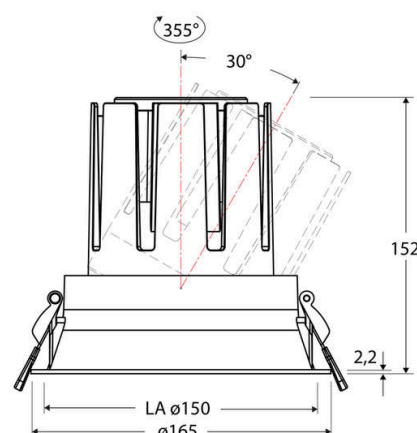

Technische Spezifikation (ETIM Klassenschlüssel: EC001744)

Schutzart (IP)	IP20	Austausch-/Entnahmemöglichkeit (Lichtquelle)	Austausch durch eine Fachkraft (am Einsatzort)
Eingangsspannung [V]	220 - 240	Leuchtmittel	LED austauschbar
Spannungsart	AC	Farbwiedergabeindex CRI (Bereich)	90-100
Eingangsspannung 2 [V]	180 - 250	Blendbegrenzung (UGR)	19
Spannungsart 2	DC	Bildschirmarbeitsplatztauglich nach EN 12464-1	ja
Frequenz	50/60 Hz	Farbkonsistenz (McAdam-Ellipse)	SDCM2
Schutzklasse	II	Lichtausbeute [lm/W] (max.)	131
Nennstrom [mA] – (min./max.)	1.050 - 1.050	Konstant-Lichtstrom-Regelung	nein
Form	rund	Lichtaustritt	direkt
Montagerichtung	vertikal	Lichtstärke [cd] (Berechnung)	7026
Befestigungsart	Torsionsfeder	Lichtverteiler	Reflektor
Befestigungsmöglichkeit	integriert	Lichtverteilung	symmetrisch
Anzahl der Befestigungspunkte	2	Lichtfarbe	weiß
Außendurchmesser [mm]	165	Reflektor	matt
Höhe/Tiefe [mm]	152	Reflektorfarbe	chrom matt
Einbaudurchmesser [mm] – (min./max.)	150 - 150	Ausstrahlungswinkel einstellbar	nein
Einbauhöhe/-tiefe [mm] – (min./max.)	158 - 158	Ausstrahlungswinkel	55
Max. Systemleistung [W]	38	Ausstrahlungswinkel (Bereich)	breitstrahlend 41-80°
Systemleistung einstellbar	nein	Fassung	ohne
Systemleistung – Stufen [W]	38	Werkstoff des Gehäuses	Aluminium
Lichtstrom einstellbar	nein	Gehäusefarbe	weiß
Bemessungslichtstrom [lm]	4988	RAL-Nummer (ähnlich)	9003
Lichtstrom (min./max.)	4988 - 4988	Oberflächenschutz	pulverbeschichtet
Lichtstrom [lm] – werkseitig	4988	Oberfläche gebürstet	nein
Lichtstrom – Stufen (lm)	4988	Verstellbarkeit	drehbar und schwenkbar
Farbtemperatur einstellbar	nein	Schwenkbereich horizontal (Schwenkwinkel)	30
Farbtemperatur (min./max.)	4000 - 4000	Schwenkbereich vertikal (Drehwinkel)	355,0
Farbtemperatur [K] – werkseitig	4000	Werkstoff der Abdeckung	Kunststoff strukturiert
Farbtemperatur – Stufen [K]	4000	Ballwurfsicher	nein
Mit Leuchtmittel	ja		