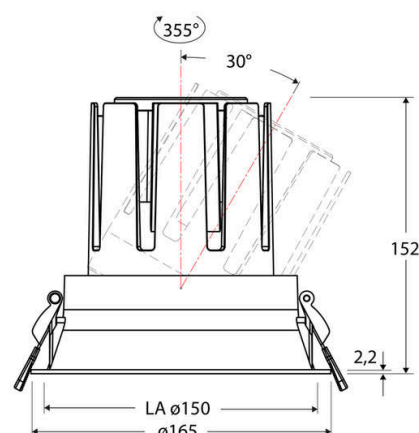

### Technische Spezifikation (ETIM Klassenschlüssel: EC001744)

Schutzart (IP)	IP20	Austausch-/Entnahmemöglichkeit (Lichtquelle)	Austausch durch eine Fachkraft (am Einsatzort)
Eingangsspannung [V]	220 - 240	Leuchtmittel	LED austauschbar
Spannungsart	AC	Farbwiedergabeindex CRI (Bereich)	90-100
Eingangsspannung 2 [V]	180 - 250	Blendbegrenzung (UGR)	19
Spannungsart 2	DC	Bildschirmarbeitsplatztauglich nach EN 12464-1	ja
Frequenz	50/60 Hz	Farbkonsistenz (McAdam-Ellipse)	SDCM2
Schutzklasse	II	Lichtausbeute [lm/W] (max.)	131
Nennstrom [mA] – (min./max.)	1.050 - 1.050	Konstant-Lichtstrom-Regelung	nein
Form	rund	Lichtaustritt	direkt
Montagerichtung	vertikal	Lichtstärke [cd] (Berechnung)	14571
Befestigungsart	Torsionsfeder	Lichtverteiler	Reflektor
Befestigungsmöglichkeit	integriert	Lichtverteilung	symmetrisch
Anzahl der Befestigungspunkte	2	Lichtfarbe	weiß
Außendurchmesser [mm]	165	Reflektor	matt
Höhe/Tiefe [mm]	152	Reflektorfarbe	chrom matt
Einbaudurchmesser [mm] – (min./max.)	150 - 150	Ausstrahlungswinkel einstellbar	nein
Einbauhöhe/-tiefe [mm] – (min./max.)	158 - 158	Ausstrahlungswinkel	38
Max. Systemleistung [W]	38	Ausstrahlungswinkel (Bereich)	mediumstrahlend 21-40°
Systemleistung einstellbar	nein	Fassung	ohne
Systemleistung – Stufen [W]	38	Werkstoff des Gehäuses	Aluminium
Lichtstrom einstellbar	nein	Gehäusefarbe	weiß
Bemessungslichtstrom [lm]	4988	RAL-Nummer (ähnlich)	9003
Lichtstrom (min./max.)	4988 - 4988	Oberflächenschutz	pulverbeschichtet
Lichtstrom [lm] – werkseitig	4988	Oberfläche gebürstet	nein
Lichtstrom – Stufen (lm)	4988	Verstellbarkeit	drehbar und schwenkbar
Farbtemperatur einstellbar	nein	Schwenkbereich horizontal (Schwenkwinkel)	30
Farbtemperatur (min./max.)	4000 - 4000	Schwenkbereich vertikal (Drehwinkel)	355,0
Farbtemperatur [K] – werkseitig	4000	Werkstoff der Abdeckung	Kunststoff strukturiert
Farbtemperatur – Stufen [K]	4000	Ballwurfsicher	nein
Mit Leuchtmittel	ja		