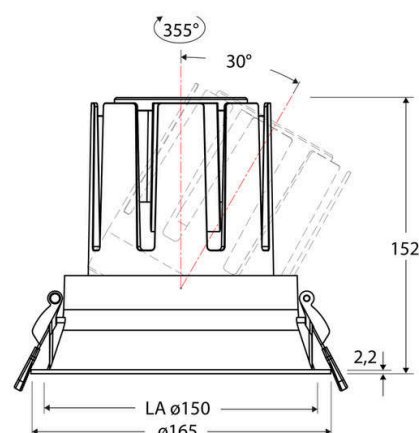

Technische Spezifikation (ETIM Klassenschlüssel: EC001744)

Schutzart (IP)	IP20	Austausch-/Entnahmemöglichkeit (Lichtquelle)	Austausch durch eine Fachkraft (am Einsatzort)
Eingangsspannung [V]	220 - 240	Leuchtmittel	LED austauschbar
Spannungsart	AC	Farbwiedergabeindex CRI (Bereich)	90-100
Eingangsspannung 2 [V]	180 - 250	Blendbegrenzung (UGR)	19
Spannungsart 2	DC	Bildschirmarbeitsplatztauglich nach EN 12464-1	ja
Frequenz	50/60 Hz	Farbkonsistenz (McAdam-Ellipse)	SDCM2
Schutzklasse	II	Lichtausbeute [lm/W] (max.)	131
Nennstrom [mA] – (min./max.)	1.050 - 1.050	Konstant-Lichtstrom-Regelung	nein
Form	rund	Lichtaustritt	direkt
Montagerichtung	vertikal	Lichtstärke [cd] (Berechnung)	36328
Befestigungsart	Torsionsfeder	Lichtverteiler	Reflektor
Befestigungsmöglichkeit	integriert	Lichtverteilung	symmetrisch
Anzahl der Befestigungspunkte	2	Lichtfarbe	weiß
Außendurchmesser [mm]	165	Reflektor	matt
Höhe/Tiefe [mm]	152	Reflektorfarbe	chrom matt
Einbaudurchmesser [mm] – (min./max.)	150 - 150	Ausstrahlungswinkel einstellbar	nein
Einbauhöhe/-tiefe [mm] – (min./max.)	158 - 158	Ausstrahlungswinkel	24
Max. Systemleistung [W]	38	Ausstrahlungswinkel (Bereich)	mediumstrahlend 21-40°
Systemleistung einstellbar	nein	Fassung	ohne
Systemleistung – Stufen [W]	38	Werkstoff des Gehäuses	Aluminium
Lichtstrom einstellbar	nein	Gehäusefarbe	weiß
Bemessungslichtstrom [lm]	4988	RAL-Nummer (ähnlich)	9003
Lichtstrom (min./max.)	4988 - 4988	Oberflächenschutz	pulverbeschichtet
Lichtstrom [lm] – werkseitig	4988	Oberfläche gebürstet	nein
Lichtstrom – Stufen (lm)	4988	Verstellbarkeit	drehbar und schwenkbar
Farbtemperatur einstellbar	nein	Schwenkbereich horizontal (Schwenkwinkel)	30
Farbtemperatur (min./max.)	4000 - 4000	Schwenkbereich vertikal (Drehwinkel)	355,0
Farbtemperatur [K] – werkseitig	4000	Werkstoff der Abdeckung	Kunststoff strukturiert
Farbtemperatur – Stufen [K]	4000	Ballwurfsicher	nein
Mit Leuchtmittel	ja		