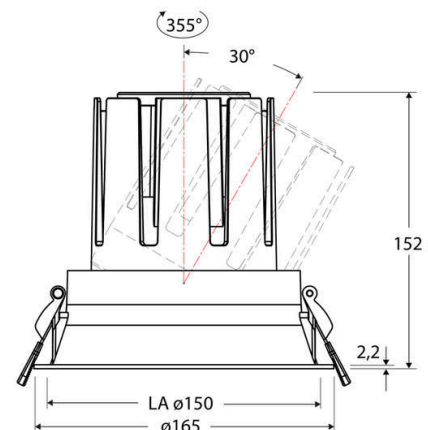

Technische Spezifikation (ETIM Klassenschlüssel: EC001744)

Schutzart (IP)	IP20	Austausch-/Entnahmemöglichkeit (Lichtquelle)	Austausch durch eine Fachkraft (am Einsatzort)
Eingangsspannung [V]	220 - 240	Leuchtmittel	LED austauschbar
Spannungsart	AC	Farbwiedergabeindex CRI (Bereich)	90-100
Eingangsspannung 2 [V]	180 - 250	Blendbegrenzung (UGR)	19
Spannungsart 2	DC	Bildschirmarbeitsplatztauglich nach EN 12464-1	ja
Frequenz	50/60 Hz	Farbkonsistenz (McAdam-Ellipse)	SDCM2
Schutzklasse	II	Lichtausbeute [lm/W] (max.)	131
Nennstrom [mA] – (min./max.)	1.050 - 1.050	Konstant-Lichtstrom-Regelung	nein
Form	rund	Lichtaustritt	direkt
Montagerichtung	vertikal	Lichtstärke [cd] (Berechnung)	92794
Befestigungsart	Torsionsfeder	Lichtverteiler	Reflektor
Befestigungsmöglichkeit	integriert	Lichtverteilung	symmetrisch
Anzahl der Befestigungspunkte	2	Lichtfarbe	weiß
Außendurchmesser [mm]	165	Reflektor	matt
Höhe/Tiefe [mm]	152	Reflektorfarbe	chrom matt
Einbaudurchmesser [mm] – (min./max.)	150 - 150	Ausstrahlungswinkel einstellbar	nein
Einbauhöhe/-tiefe [mm] – (min./max.)	158 - 158	Ausstrahlungswinkel	15
Max. Systemleistung [W]	38	Ausstrahlungswinkel (Bereich)	engstrahlend 11-20°
Systemleistung einstellbar	nein	Fassung	ohne
Systemleistung – Stufen [W]	38	Werkstoff des Gehäuses	Aluminium
Lichtstrom einstellbar	nein	Gehäusefarbe	weiß
Bemessungslichtstrom [lm]	4988	RAL-Nummer (ähnlich)	9003
Lichtstrom (min./max.)	4988 - 4988	Oberflächenschutz	pulverbeschichtet
Lichtstrom [lm] – werkseitig	4988	Oberfläche gebürstet	nein
Lichtstrom – Stufen (lm)	4988	Verstellbarkeit	drehbar und schwenkbar
Farbtemperatur einstellbar	nein	Schwenkbereich horizontal (Schwenkwinkel)	30
Farbtemperatur (min./max.)	4000 - 4000	Schwenkbereich vertikal (Drehwinkel)	355,0
Farbtemperatur [K] – werkseitig	4000	Werkstoff der Abdeckung	Kunststoff strukturiert
Farbtemperatur – Stufen [K]	4000	Ballwurfsicher	nein
Mit Leuchtmittel	ja		