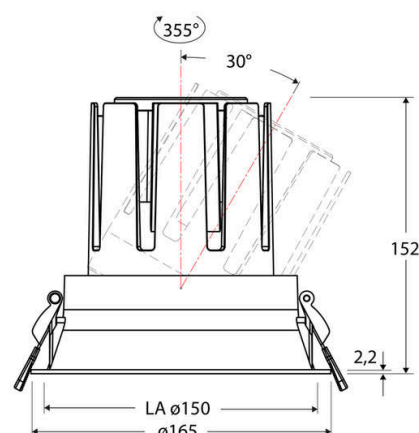

Technische Spezifikation (ETIM Klassenschlüssel: EC001744)

Schutzart (IP)	IP20	Austausch-/Entnahmemöglichkeit (Lichtquelle)	Austausch durch eine Fachkraft (am Einsatzort)
Eingangsspannung [V]	220 - 240	Leuchtmittel	LED austauschbar
Spannungsart	AC	Farbwiedergabeindex CRI (Bereich)	90-100
Eingangsspannung 2 [V]	180 - 250	Blendbegrenzung (UGR)	19
Spannungsart 2	DC	Bildschirmarbeitsplatztauglich nach EN 12464-1	ja
Frequenz	50/60 Hz	Farbkonsistenz (McAdam-Ellipse)	SDCM2
Schutzklasse	II	Lichtausbeute [lm/W] (max.)	125
Nennstrom [mA] – (min./max.)	1.050 - 1.050	Konstant-Lichtstrom-Regelung	nein
Form	rund	Lichtaustritt	direkt
Montagerichtung	vertikal	Lichtstärke [cd] (Berechnung)	6691
Befestigungsart	Torsionsfeder	Lichtverteiler	Reflektor
Befestigungsmöglichkeit	integriert	Lichtverteilung	symmetrisch
Anzahl der Befestigungspunkte	2	Lichtfarbe	weiß
Außendurchmesser [mm]	165	Reflektor	matt
Höhe/Tiefe [mm]	152	Reflektorfarbe	chrom matt
Einbaudurchmesser [mm] – (min./max.)	150 - 150	Ausstrahlungswinkel einstellbar	nein
Einbauhöhe/-tiefe [mm] – (min./max.)	158 - 158	Ausstrahlungswinkel	55
Max. Systemleistung [W]	38	Ausstrahlungswinkel (Bereich)	breitstrahlend 41-80°
Systemleistung einstellbar	nein	Fassung	ohne
Systemleistung – Stufen [W]	38	Werkstoff des Gehäuses	Aluminium
Lichtstrom einstellbar	nein	Gehäusefarbe	weiß
Bemessungslichtstrom [lm]	4750	RAL-Nummer (ähnlich)	9003
Lichtstrom (min./max.)	4750 - 4750	Oberflächenschutz	pulverbeschichtet
Lichtstrom [lm] – werkseitig	4750	Oberfläche gebürstet	nein
Lichtstrom – Stufen (lm)	4750	Verstellbarkeit	drehbar und schwenkbar
Farbtemperatur einstellbar	nein	Schwenkbereich horizontal (Schwenkwinkel)	30
Farbtemperatur (min./max.)	3000 - 3000	Schwenkbereich vertikal (Drehwinkel)	355,0
Farbtemperatur [K] – werkseitig	3000	Werkstoff der Abdeckung	Kunststoff strukturiert
Farbtemperatur – Stufen [K]	3000	Ballwurfsicher	nein
Mit Leuchtmittel	ja		