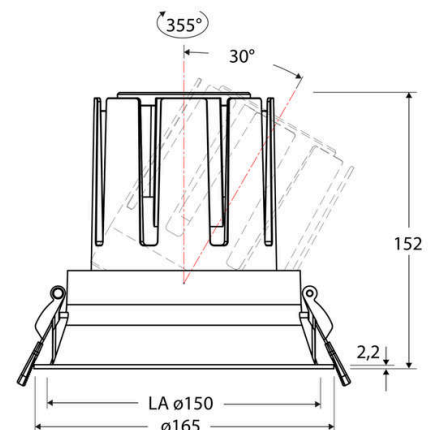

Technische Spezifikation (ETIM Klassenschlüssel: EC001744)

Schutzart (IP)	IP20	Austausch-/Entnahmemöglichkeit (Lichtquelle)	Austausch durch eine Fachkraft (am Einsatzort)
Eingangsspannung [V]	220 - 240	Leuchtmittel	LED austauschbar
Spannungsart	AC	Farbwiedergabeindex CRI (Bereich)	90-100
Eingangsspannung 2 [V]	180 - 250	Blendbegrenzung (UGR)	19
Spannungsart 2	DC	Bildschirmarbeitsplatztauglich nach EN 12464-1	ja
Frequenz	50/60 Hz	Farbkonsistenz (McAdam-Ellipse)	SDCM2
Schutzklasse	II	Lichtausbeute [lm/W] (max.)	125
Nennstrom [mA] – (min./max.)	1.050 - 1.050	Konstant-Lichtstrom-Regelung	nein
Form	rund	Lichtaustritt	direkt
Montagerichtung	vertikal	Lichtstärke [cd] (Berechnung)	88366
Befestigungsart	Torsionsfeder	Lichtverteiler	Reflektor
Befestigungsmöglichkeit	integriert	Lichtverteilung	symmetrisch
Anzahl der Befestigungspunkte	2	Lichtfarbe	weiß
Außendurchmesser [mm]	165	Reflektor	matt
Höhe/Tiefe [mm]	152	Reflektorfarbe	chrom matt
Einbaudurchmesser [mm] – (min./max.)	150 - 150	Ausstrahlungswinkel einstellbar	nein
Einbauhöhe/-tiefe [mm] – (min./max.)	158 - 158	Ausstrahlungswinkel	15
Max. Systemleistung [W]	38	Ausstrahlungswinkel (Bereich)	engstrahlend 11-20°
Systemleistung einstellbar	nein	Fassung	ohne
Systemleistung – Stufen [W]	38	Werkstoff des Gehäuses	Aluminium
Lichtstrom einstellbar	nein	Gehäusefarbe	weiß
Bemessungslichtstrom [lm]	4750	RAL-Nummer (ähnlich)	9003
Lichtstrom (min./max.)	4750 - 4750	Oberflächenschutz	pulverbeschichtet
Lichtstrom [lm] – werkseitig	4750	Oberfläche gebürstet	nein
Lichtstrom – Stufen (lm)	4750	Verstellbarkeit	drehbar und schwenkbar
Farbtemperatur einstellbar	nein	Schwenkbereich horizontal (Schwenkwinkel)	30
Farbtemperatur (min./max.)	3000 - 3000	Schwenkbereich vertikal (Drehwinkel)	355,0
Farbtemperatur [K] – werkseitig	3000	Werkstoff der Abdeckung	Kunststoff strukturiert
Farbtemperatur – Stufen [K]	3000	Ballwurfsicher	nein
Mit Leuchtmittel	ja		