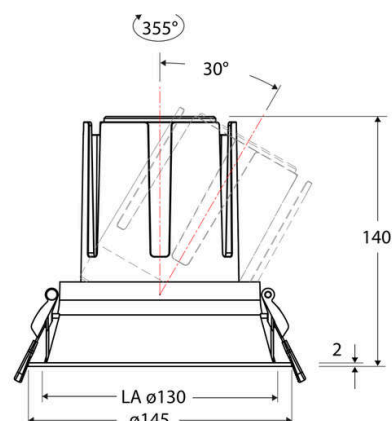

Technische Spezifikation (ETIM Klassenschlüssel: EC001744)

Schutzart (IP)	IP20	Austausch-/Entnahmemöglichkeit (Lichtquelle)	Austausch durch eine Fachkraft (am Einsatzort)
Eingangsspannung [V]	220 - 240	Leuchtmittel	LED austauschbar
Spannungsart	AC	Farbwiedergabeindex CRI (Bereich)	90-100
Eingangsspannung 2 [V]	180 - 250	Blendbegrenzung (UGR)	19
Spannungsart 2	DC	Bildschirmarbeitsplatztauglich nach EN 12464-1	ja
Frequenz	50/60 Hz	Farbkonsistenz (McAdam-Ellipse)	SDCM2
Schutzklasse	II	Lichtausbeute [lm/W] (max.)	131
Nennstrom [mA] – (min./max.)	700 - 700	Konstant-Lichtstrom-Regelung	nein
Form	rund	Lichtaustritt	direkt
Montagerichtung	vertikal	Lichtstärke [cd] (Berechnung)	9585
Befestigungsart	Torsionsfeder	Lichtverteiler	Reflektor
Befestigungsmöglichkeit	integriert	Lichtverteilung	symmetrisch
Anzahl der Befestigungspunkte	2	Lichtfarbe	weiß
Außendurchmesser [mm]	145	Reflektor	matt
Höhe/Tiefe [mm]	140	Reflektorfarbe	chrom matt
Einbaudurchmesser [mm] – (min./max.)	130 - 130	Ausstrahlungswinkel einstellbar	nein
Einbauhöhe/-tiefe [mm] – (min./max.)	146 - 146	Ausstrahlungswinkel	38
Max. Systemleistung [W]	25	Ausstrahlungswinkel (Bereich)	mediumstrahlend 21-40°
Systemleistung einstellbar	nein	Fassung	ohne
Systemleistung – Stufen [W]	25	Werkstoff des Gehäuses	Aluminium
Lichtstrom einstellbar	nein	Gehäusefarbe	weiß
Bemessungslichtstrom [lm]	3281	RAL-Nummer (ähnlich)	9003
Lichtstrom (min./max.)	3281 - 3281	Oberflächenschutz	pulverbeschichtet
Lichtstrom [lm] – werkseitig	3281	Oberfläche gebürstet	nein
Lichtstrom – Stufen (lm)	3281	Verstellbarkeit	schwenkbar
Farbtemperatur einstellbar	nein	Schwenkbereich horizontal (Schwenkwinkel)	30
Farbtemperatur (min./max.)	4000 - 4000	Werkstoff der Abdeckung	Kunststoff strukturiert
Farbtemperatur [K] – werkseitig	4000	Ballwurfsicher	nein
Farbtemperatur – Stufen [K]	4000	Mit Betriebsgerät	ja
Mit Leuchtmittel	ja		