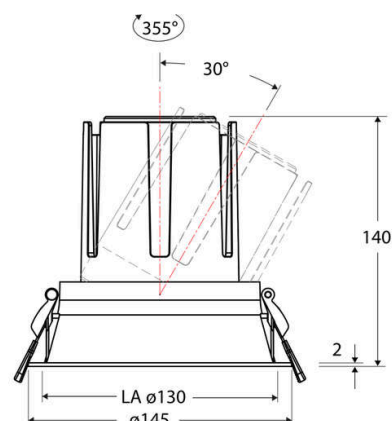

Technische Spezifikation (ETIM Klassenschlüssel: EC001744)

Schutzart (IP)	IP20	Austausch-/Entnahmemöglichkeit (Lichtquelle)	Austausch durch eine Fachkraft (am Einsatzort)
Eingangsspannung [V]	220 - 240	Leuchtmittel	LED austauschbar
Spannungsart	AC	Farbwiedergabeindex CRI (Bereich)	90-100
Eingangsspannung 2 [V]	180 - 250	Blendbegrenzung (UGR)	19
Spannungsart 2	DC	Bildschirmarbeitsplatztauglich nach EN 12464-1	ja
Frequenz	50/60 Hz	Farbkonsistenz (McAdam-Ellipse)	SDCM2
Schutzklasse	II	Lichtausbeute [lm/W] (max.)	125
Nennstrom [mA] – (min./max.)	700 - 700	Konstant-Lichtstrom-Regelung	nein
Form	rund	Lichtaustritt	direkt
Montagerichtung	vertikal	Lichtstärke [cd] (Berechnung)	9129
Befestigungsart	Torsionsfeder	Lichtverteiler	Reflektor
Befestigungsmöglichkeit	integriert	Lichtverteilung	symmetrisch
Anzahl der Befestigungspunkte	2	Lichtfarbe	weiß
Außendurchmesser [mm]	145	Reflektor	matt
Höhe/Tiefe [mm]	140	Reflektorfarbe	chrom matt
Einbaudurchmesser [mm] – (min./max.)	130 - 130	Ausstrahlungswinkel einstellbar	nein
Einbauhöhe/-tiefe [mm] – (min./max.)	146 - 146	Ausstrahlungswinkel	38
Max. Systemleistung [W]	25	Ausstrahlungswinkel (Bereich)	mediumstrahlend 21-40°
Systemleistung einstellbar	nein	Fassung	ohne
Systemleistung – Stufen [W]	25	Werkstoff des Gehäuses	Aluminium
Lichtstrom einstellbar	nein	Gehäusefarbe	weiß
Bemessungslichtstrom [lm]	3125	RAL-Nummer (ähnlich)	9003
Lichtstrom (min./max.)	3125 - 3125	Oberflächenschutz	pulverbeschichtet
Lichtstrom [lm] – werkseitig	3125	Oberfläche gebürstet	nein
Lichtstrom – Stufen (lm)	3125	Verstellbarkeit	schwenkbar
Farbtemperatur einstellbar	nein	Schwenkbereich horizontal (Schwenkwinkel)	30
Farbtemperatur (min./max.)	3000 - 3000	Werkstoff der Abdeckung	Kunststoff strukturiert
Farbtemperatur [K] – werkseitig	3000	Ballwurfsicher	nein
Farbtemperatur – Stufen [K]	3000	Mit Betriebsgerät	ja
Mit Leuchtmittel	ja		