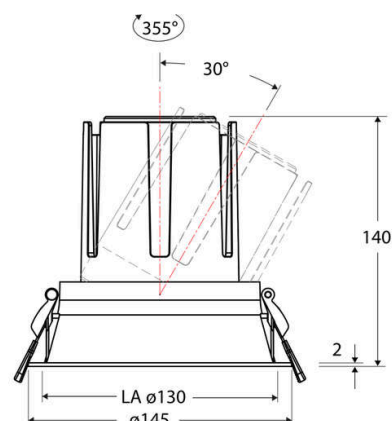

Technische Spezifikation (ETIM Klassenschlüssel: EC001744)

Schutzart (IP)	IP20	Austausch-/Entnahmemöglichkeit (Lichtquelle)	Austausch durch eine Fachkraft (am Einsatzort)
Eingangsspannung [V]	220 - 240	Leuchtmittel	LED austauschbar
Spannungsart	AC	Farbwiedergabeindex CRI (Bereich)	90-100
Eingangsspannung 2 [V]	180 - 250	Blendbegrenzung (UGR)	19
Spannungsart 2	DC	Bildschirmarbeitsplatztauglich nach EN 12464-1	ja
Frequenz	50/60 Hz	Farbkonsistenz (McAdam-Ellipse)	SDCM2
Schutzklasse	II	Lichtausbeute [lm/W] (max.)	125
Nennstrom [mA] – (min./max.)	700 - 700	Konstant-Lichtstrom-Regelung	nein
Form	rund	Lichtaustritt	direkt
Montagerichtung	vertikal	Lichtstärke [cd] (Berechnung)	22760
Befestigungsart	Torsionsfeder	Lichtverteiler	Reflektor
Befestigungsmöglichkeit	integriert	Lichtverteilung	symmetrisch
Anzahl der Befestigungspunkte	2	Lichtfarbe	weiß
Außendurchmesser [mm]	145	Reflektor	matt
Höhe/Tiefe [mm]	140	Reflektorfarbe	chrom matt
Einbaudurchmesser [mm] – (min./max.)	130 - 130	Ausstrahlungswinkel einstellbar	nein
Einbauhöhe/-tiefe [mm] – (min./max.)	146 - 146	Ausstrahlungswinkel	24
Max. Systemleistung [W]	25	Ausstrahlungswinkel (Bereich)	mediumstrahlend 21-40°
Systemleistung einstellbar	nein	Fassung	ohne
Systemleistung – Stufen [W]	25	Werkstoff des Gehäuses	Aluminium
Lichtstrom einstellbar	nein	Gehäusefarbe	weiß
Bemessungslichtstrom [lm]	3125	RAL-Nummer (ähnlich)	9003
Lichtstrom (min./max.)	3125 - 3125	Oberflächenschutz	pulverbeschichtet
Lichtstrom [lm] – werkseitig	3125	Oberfläche gebürstet	nein
Lichtstrom – Stufen (lm)	3125	Verstellbarkeit	schwenkbar
Farbtemperatur einstellbar	nein	Schwenkbereich horizontal (Schwenkwinkel)	30
Farbtemperatur (min./max.)	3000 - 3000	Werkstoff der Abdeckung	Kunststoff strukturiert
Farbtemperatur [K] – werkseitig	3000	Ballwurfsicher	nein
Farbtemperatur – Stufen [K]	3000	Mit Betriebsgerät	ja
Mit Leuchtmittel	ja		