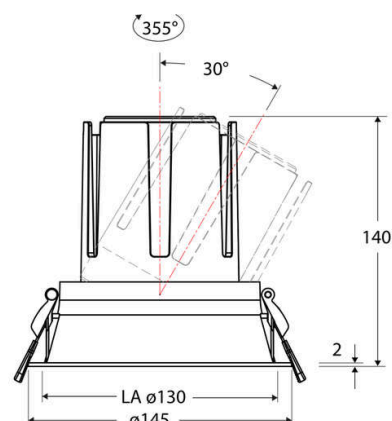

Technische Spezifikation (ETIM Klassenschlüssel: EC001744)

Schutzart (IP)	IP20	Austausch-/Entnahmemöglichkeit (Lichtquelle)	Austausch durch eine Fachkraft (am Einsatzort)
Eingangsspannung [V]	220 - 240	Leuchtmittel	LED austauschbar
Spannungsart	AC	Farbwiedergabeindex CRI (Bereich)	90-100
Eingangsspannung 2 [V]	180 - 250	Blendbegrenzung (UGR)	19
Spannungsart 2	DC	Bildschirmarbeitsplatztauglich nach EN 12464-1	ja
Frequenz	50/60 Hz	Farbkonsistenz (McAdam-Ellipse)	SDCM2
Schutzklasse	II	Lichtausbeute [lm/W] (max.)	125
Nennstrom [mA] – (min./max.)	700 - 700	Konstant-Lichtstrom-Regelung	nein
Form	rund	Lichtaustritt	direkt
Montagerichtung	vertikal	Lichtstärke [cd] (Berechnung)	58136
Befestigungsart	Torsionsfeder	Lichtverteiler	Reflektor
Befestigungsmöglichkeit	integriert	Lichtverteilung	symmetrisch
Anzahl der Befestigungspunkte	2	Lichtfarbe	weiß
Außendurchmesser [mm]	145	Reflektor	matt
Höhe/Tiefe [mm]	140	Reflektorfarbe	chrom matt
Einbaudurchmesser [mm] – (min./max.)	130 - 130	Ausstrahlungswinkel einstellbar	nein
Einbauhöhe/-tiefe [mm] – (min./max.)	146 - 146	Ausstrahlungswinkel	15
Max. Systemleistung [W]	25	Ausstrahlungswinkel (Bereich)	engstrahlend 11-20°
Systemleistung einstellbar	nein	Fassung	ohne
Systemleistung – Stufen [W]	25	Werkstoff des Gehäuses	Aluminium
Lichtstrom einstellbar	nein	Gehäusefarbe	weiß
Bemessungslichtstrom [lm]	3125	RAL-Nummer (ähnlich)	9003
Lichtstrom (min./max.)	3125 - 3125	Oberflächenschutz	pulverbeschichtet
Lichtstrom [lm] – werkseitig	3125	Oberfläche gebürstet	nein
Lichtstrom – Stufen (lm)	3125	Verstellbarkeit	schwenkbar
Farbtemperatur einstellbar	nein	Schwenkbereich horizontal (Schwenkwinkel)	30
Farbtemperatur (min./max.)	3000 - 3000	Werkstoff der Abdeckung	Kunststoff strukturiert
Farbtemperatur [K] – werkseitig	3000	Ballwurfsicher	nein
Farbtemperatur – Stufen [K]	3000	Mit Betriebsgerät	ja
Mit Leuchtmittel	ja		