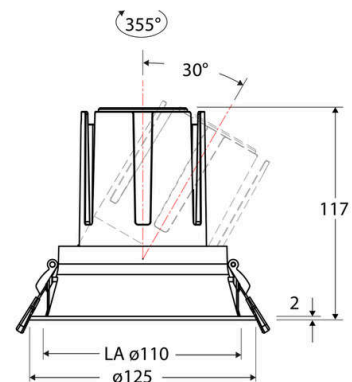

Technische Spezifikation (ETIM Klassenschlüssel: EC001744)

Schutzart (IP)	IP20	Austausch-/Entnahmemöglichkeit (Lichtquelle)	Austausch durch eine Fachkraft (am Einsatzort)
Eingangsspannung [V]	220 - 240	Leuchtmittel	LED austauschbar
Spannungsart	AC	Farbwiedergabeindex CRI (Bereich)	90-100
Eingangsspannung 2 [V]	180 - 250	Blendbegrenzung (UGR)	19
Spannungsart 2	DC	Bildschirmarbeitsplatztauglich nach EN 12464-1	ja
Frequenz	50/60 Hz	Farbkonsistenz (McAdam-Ellipse)	SDCM2
Schutzklasse	II	Lichtausbeute [lm/W] (max.)	131
Nennstrom [mA] – (min./max.)	500 - 500	Konstant-Lichtstrom-Regelung	nein
Form	rund	Lichtaustritt	direkt
Montagerichtung	vertikal	Lichtstärke [cd] (Berechnung)	6903
Befestigungsart	Torsionsfeder	Lichtverteiler	Reflektor
Befestigungsmöglichkeit	integriert	Lichtverteilung	symmetrisch
Anzahl der Befestigungspunkte	2	Lichtfarbe	weiß
Außendurchmesser [mm]	125	Reflektor	matt
Höhe/Tiefe [mm]	117	Reflektorfarbe	chrom matt
Einbaudurchmesser [mm] – (min./max.)	110 - 110	Ausstrahlungswinkel einstellbar	nein
Einbauhöhe/-tiefe [mm] – (min./max.)	123 - 123	Ausstrahlungswinkel	38
Max. Systemleistung [W]	18	Ausstrahlungswinkel (Bereich)	mediumstrahlend 21-40°
Systemleistung einstellbar	nein	Fassung	ohne
Systemleistung – Stufen [W]	18	Werkstoff des Gehäuses	Aluminium
Lichtstrom einstellbar	nein	Gehäusefarbe	weiß
Bemessungslichtstrom [lm]	2363	RAL-Nummer (ähnlich)	9003
Lichtstrom (min./max.)	2363 - 2363	Oberflächenschutz	pulverbeschichtet
Lichtstrom [lm] – werkseitig	2363	Oberfläche gebürstet	nein
Lichtstrom – Stufen (lm)	2363	Verstellbarkeit	schwenkbar
Farbtemperatur einstellbar	nein	Schwenkbereich horizontal (Schwenkwinkel)	30
Farbtemperatur (min./max.)	4000 - 4000	Werkstoff der Abdeckung	Kunststoff strukturiert
Farbtemperatur [K] – werkseitig	4000	Ballwurfsicher	nein
Farbtemperatur – Stufen [K]	4000	Mit Betriebsgerät	ja
Mit Leuchtmittel	ja		