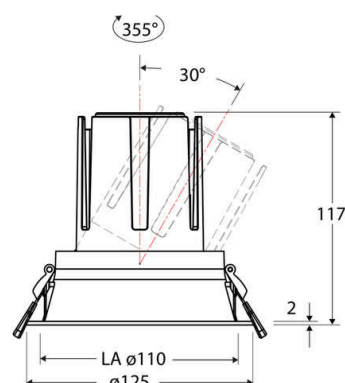

Technische Spezifikation (ETIM Klassenschlüssel: EC001744)

Schutzart (IP)	IP20	Austausch-/Entnahmemöglichkeit (Lichtquelle)	Austausch durch eine Fachkraft (am Einsatzort)
Eingangsspannung [V]	220 - 240	Leuchtmittel	LED austauschbar
Spannungsart	AC	Farbwiedergabeindex CRI (Bereich)	90-100
Eingangsspannung 2 [V]	180 - 250	Blendbegrenzung (UGR)	19
Spannungsart 2	DC	Bildschirmarbeitsplatztauglich nach EN 12464-1	ja
Frequenz	50/60 Hz	Farbkonsistenz (McAdam-Ellipse)	SDCM2
Schutzklasse	II	Lichtausbeute [lm/W] (max.)	125
Nennstrom [mA] – (min./max.)	500 - 500	Konstant-Lichtstrom-Regelung	nein
Form	rund	Lichtaustritt	direkt
Montagerichtung	vertikal	Lichtstärke [cd] (Berechnung)	3169
Befestigungsart	Torsionsfeder	Lichtverteiler	Reflektor
Befestigungsmöglichkeit	integriert	Lichtverteilung	symmetrisch
Anzahl der Befestigungspunkte	2	Lichtfarbe	weiß
Außendurchmesser [mm]	125	Reflektor	matt
Höhe/Tiefe [mm]	117	Reflektorfarbe	chrom matt
Einbaudurchmesser [mm] – (min./max.)	110 - 110	Ausstrahlungswinkel einstellbar	nein
Einbauhöhe/-tiefe [mm] – (min./max.)	123 - 123	Ausstrahlungswinkel	55
Max. Systemleistung [W]	18	Ausstrahlungswinkel (Bereich)	breitstrahlend 41-80°
Systemleistung einstellbar	nein	Fassung	ohne
Systemleistung – Stufen [W]	18	Werkstoff des Gehäuses	Aluminium
Lichtstrom einstellbar	nein	Gehäusefarbe	weiß
Bemessungslichtstrom [lm]	2250	RAL-Nummer (ähnlich)	9003
Lichtstrom (min./max.)	2250 - 2250	Oberflächenschutz	pulverbeschichtet
Lichtstrom [lm] – werkseitig	2250	Oberfläche gebürstet	nein
Lichtstrom – Stufen (lm)	2250	Verstellbarkeit	schwenkbar
Farbtemperatur einstellbar	nein	Schwenkbereich horizontal (Schwenkwinkel)	30
Farbtemperatur (min./max.)	3000 - 3000	Werkstoff der Abdeckung	Kunststoff strukturiert
Farbtemperatur [K] – werkseitig	3000	Ballwurfsicher	nein
Farbtemperatur – Stufen [K]	3000	Mit Betriebsgerät	ja
Mit Leuchtmittel	ja		