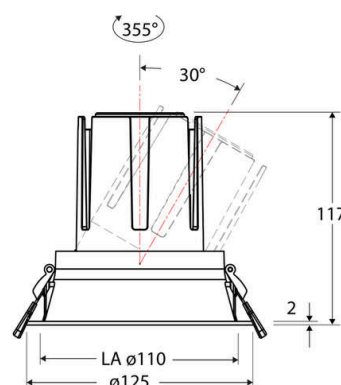

Technische Spezifikation (ETIM Klassenschlüssel: EC001744)

Schutzart (IP)	IP20	Austausch-/Entnahmemöglichkeit (Lichtquelle)	Austausch durch eine Fachkraft (am Einsatzort)
Eingangsspannung [V]	220 - 240	Leuchtmittel	LED austauschbar
Spannungsart	AC	Farbwiedergabeindex CRI (Bereich)	90-100
Eingangsspannung 2 [V]	180 - 250	Blendbegrenzung (UGR)	19
Spannungsart 2	DC	Bildschirmarbeitsplatztauglich nach EN 12464-1	ja
Frequenz	50/60 Hz	Farbkonsistenz (McAdam-Ellipse)	SDCM2
Schutzklasse	II	Lichtausbeute [lm/W] (max.)	125
Nennstrom [mA] – (min./max.)	500 - 500	Konstant-Lichtstrom-Regelung	nein
Form	rund	Lichtaustritt	direkt
Montagerichtung	vertikal	Lichtstärke [cd] (Berechnung)	6573
Befestigungsart	Torsionsfeder	Lichtverteiler	Reflektor
Befestigungsmöglichkeit	integriert	Lichtverteilung	symmetrisch
Anzahl der Befestigungspunkte	2	Lichtfarbe	weiß
Außendurchmesser [mm]	125	Reflektor	matt
Höhe/Tiefe [mm]	117	Reflektorfarbe	chrom matt
Einbaudurchmesser [mm] – (min./max.)	110 - 110	Ausstrahlungswinkel einstellbar	nein
Einbauhöhe/-tiefe [mm] – (min./max.)	123 - 123	Ausstrahlungswinkel	38
Max. Systemleistung [W]	18	Ausstrahlungswinkel (Bereich)	mediumstrahlend 21-40°
Systemleistung einstellbar	nein	Fassung	ohne
Systemleistung – Stufen [W]	18	Werkstoff des Gehäuses	Aluminium
Lichtstrom einstellbar	nein	Gehäusefarbe	weiß
Bemessungslichtstrom [lm]	2250	RAL-Nummer (ähnlich)	9003
Lichtstrom (min./max.)	2250 - 2250	Oberflächenschutz	pulverbeschichtet
Lichtstrom [lm] – werkseitig	2250	Oberfläche gebürstet	nein
Lichtstrom – Stufen (lm)	2250	Verstellbarkeit	schwenkbar
Farbtemperatur einstellbar	nein	Schwenkbereich horizontal (Schwenkwinkel)	30
Farbtemperatur (min./max.)	3000 - 3000	Werkstoff der Abdeckung	Kunststoff strukturiert
Farbtemperatur [K] – werkseitig	3000	Ballwurfsicher	nein
Farbtemperatur – Stufen [K]	3000	Mit Betriebsgerät	ja
Mit Leuchtmittel	ja		