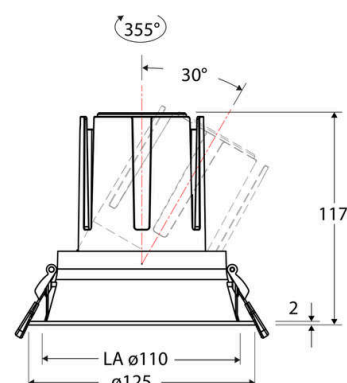

Technische Spezifikation (ETIM Klassenschlüssel: EC001744)

Schutzart (IP)	IP20	Austausch-/Entnahmemöglichkeit (Lichtquelle)	Austausch durch eine Fachkraft (am Einsatzort)
Eingangsspannung [V]	220 - 240	Leuchtmittel	LED austauschbar
Spannungsart	AC	Farbwiedergabeindex CRI (Bereich)	90-100
Eingangsspannung 2 [V]	180 - 250	Blendbegrenzung (UGR)	19
Spannungsart 2	DC	Bildschirmarbeitsplatztauglich nach EN 12464-1	ja
Frequenz	50/60 Hz	Farbkonsistenz (McAdam-Ellipse)	SDCM2
Schutzklasse	II	Lichtausbeute [lm/W] (max.)	125
Nennstrom [mA] – (min./max.)	500 - 500	Konstant-Lichtstrom-Regelung	nein
Form	rund	Lichtaustritt	direkt
Montagerichtung	vertikal	Lichtstärke [cd] (Berechnung)	16387
Befestigungsart	Torsionsfeder	Lichtverteiler	Reflektor
Befestigungsmöglichkeit	integriert	Lichtverteilung	symmetrisch
Anzahl der Befestigungspunkte	2	Lichtfarbe	weiß
Außendurchmesser [mm]	125	Reflektor	matt
Höhe/Tiefe [mm]	117	Reflektorfarbe	chrom matt
Einbaudurchmesser [mm] – (min./max.)	110 - 110	Ausstrahlungswinkel einstellbar	nein
Einbauhöhe/-tiefe [mm] – (min./max.)	123 - 123	Ausstrahlungswinkel	24
Max. Systemleistung [W]	18	Ausstrahlungswinkel (Bereich)	mediumstrahlend 21-40°
Systemleistung einstellbar	nein	Fassung	ohne
Systemleistung – Stufen [W]	18	Werkstoff des Gehäuses	Aluminium
Lichtstrom einstellbar	nein	Gehäusefarbe	weiß
Bemessungslichtstrom [lm]	2250	RAL-Nummer (ähnlich)	9003
Lichtstrom (min./max.)	2250 - 2250	Oberflächenschutz	pulverbeschichtet
Lichtstrom [lm] – werkseitig	2250	Oberfläche gebürstet	nein
Lichtstrom – Stufen (lm)	2250	Verstellbarkeit	schwenkbar
Farbtemperatur einstellbar	nein	Schwenkbereich horizontal (Schwenkwinkel)	30
Farbtemperatur (min./max.)	3000 - 3000	Werkstoff der Abdeckung	Kunststoff strukturiert
Farbtemperatur [K] – werkseitig	3000	Ballwurfsicher	nein
Farbtemperatur – Stufen [K]	3000	Mit Betriebsgerät	ja
Mit Leuchtmittel	ja		