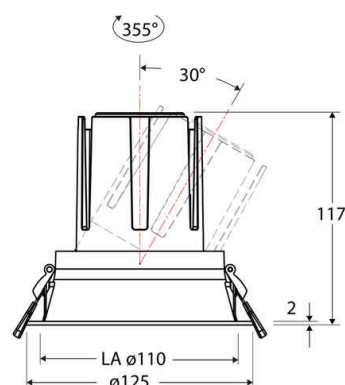

Technische Spezifikation (ETIM Klassenschlüssel: EC001744)

Schutzart (IP)	IP20	Austausch-/Entnahmemöglichkeit (Lichtquelle)	Austausch durch eine Fachkraft (am Einsatzort)
Eingangsspannung [V]	220 - 240	Leuchtmittel	LED austauschbar
Spannungsart	AC	Farbwiedergabeindex CRI (Bereich)	90-100
Eingangsspannung 2 [V]	180 - 250	Blendbegrenzung (UGR)	19
Spannungsart 2	DC	Bildschirmarbeitsplatztauglich nach EN 12464-1	ja
Frequenz	50/60 Hz	Farbkonsistenz (McAdam-Ellipse)	SDCM2
Schutzklasse	II	Lichtausbeute [lm/W] (max.)	125
Nennstrom [mA] – (min./max.)	500 - 500	Konstant-Lichtstrom-Regelung	nein
Form	rund	Lichtaustritt	direkt
Montagerichtung	vertikal	Lichtstärke [cd] (Berechnung)	41858
Befestigungsart	Torsionsfeder	Lichtverteiler	Reflektor
Befestigungsmöglichkeit	integriert	Lichtverteilung	symmetrisch
Anzahl der Befestigungspunkte	2	Lichtfarbe	weiß
Außendurchmesser [mm]	125	Reflektor	matt
Höhe/Tiefe [mm]	117	Reflektorfarbe	chrom matt
Einbaudurchmesser [mm] – (min./max.)	110 - 110	Ausstrahlungswinkel einstellbar	nein
Einbauhöhe/-tiefe [mm] – (min./max.)	123 - 123	Ausstrahlungswinkel	15
Max. Systemleistung [W]	18	Ausstrahlungswinkel (Bereich)	engstrahlend 11-20°
Systemleistung einstellbar	nein	Fassung	ohne
Systemleistung – Stufen [W]	18	Werkstoff des Gehäuses	Aluminium
Lichtstrom einstellbar	nein	Gehäusefarbe	weiß
Bemessungslichtstrom [lm]	2250	RAL-Nummer (ähnlich)	9003
Lichtstrom (min./max.)	2250 - 2250	Oberflächenschutz	pulverbeschichtet
Lichtstrom [lm] – werkseitig	2250	Oberfläche gebürstet	nein
Lichtstrom – Stufen (lm)	2250	Verstellbarkeit	schwenkbar
Farbtemperatur einstellbar	nein	Schwenkbereich horizontal (Schwenkwinkel)	30
Farbtemperatur (min./max.)	3000 - 3000	Werkstoff der Abdeckung	Kunststoff strukturiert
Farbtemperatur [K] – werkseitig	3000	Ballwurfsicher	nein
Farbtemperatur – Stufen [K]	3000	Mit Betriebsgerät	ja
Mit Leuchtmittel	ja		