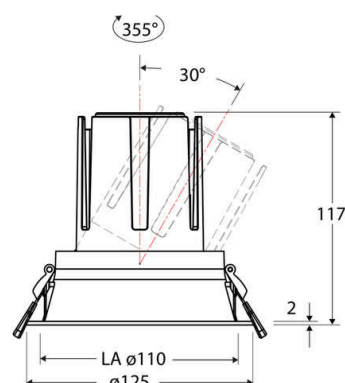

Technische Spezifikation (ETIM Klassenschlüssel: EC001744)

Schutzart (IP)	IP20	Austausch-/Entnahmemöglichkeit (Lichtquelle)	Austausch durch eine Fachkraft (am Einsatzort)
Eingangsspannung [V]	220 - 240	Leuchtmittel	LED austauschbar
Spannungsart	AC	Farbwiedergabeindex CRI (Bereich)	90-100
Eingangsspannung 2 [V]	180 - 250	Blendbegrenzung (UGR)	19
Spannungsart 2	DC	Bildschirmarbeitsplatztauglich nach EN 12464-1	ja
Frequenz	50/60 Hz	Farbkonsistenz (McAdam-Ellipse)	SDCM2
Schutzklasse	II	Lichtausbeute [lm/W] (max.)	125
Nennstrom [mA] – (min./max.)	500 - 500	Konstant-Lichtstrom-Regelung	nein
Form	rund	Lichtaustritt	direkt
Montagerichtung	vertikal	Lichtstärke [cd] (Berechnung)	41858
Befestigungsart	Torsionsfeder	Lichtverteiler	Reflektor
Befestigungsmöglichkeit	integriert	Lichtverteilung	symmetrisch
Anzahl der Befestigungspunkte	2	Lichtfarbe	weiß
Außendurchmesser [mm]	125	Reflektor	matt
Höhe/Tiefe [mm]	117	Reflektorfarbe	chrom matt
Einbaudurchmesser [mm] – (min./max.)	110 - 110	Ausstrahlungswinkel einstellbar	nein
Einbauhöhe/-tiefe [mm] – (min./max.)	123 - 123	Ausstrahlungswinkel	15
Max. Systemleistung [W]	18	Ausstrahlungswinkel (Bereich)	engstrahlend 11-20°
Systemleistung einstellbar	nein	Fassung	ohne
Systemleistung – Stufen [W]	18	Werkstoff des Gehäuses	Aluminium
Lichtstrom einstellbar	nein	Gehäusefarbe	weiß
Bemessungslichtstrom [lm]	2250	RAL-Nummer (ähnlich)	9003
Lichtstrom (min./max.)	2250 - 2250	Oberflächenschutz	pulverbeschichtet
Lichtstrom [lm] – werkseitig	2250	Oberfläche gebürstet	nein
Lichtstrom – Stufen (lm)	2250	Verstellbarkeit	schwenkbar
Farbtemperatur einstellbar	nein	Schwenkbereich horizontal (Schwenkwinkel)	30
Farbtemperatur (min./max.)	3000 - 3000	Werkstoff der Abdeckung	Kunststoff strukturiert
Farbtemperatur [K] – werkseitig	3000	Ballwurfsicher	nein
Farbtemperatur – Stufen [K]	3000	Mit Betriebsgerät	ja
Mit Leuchtmittel	ja		