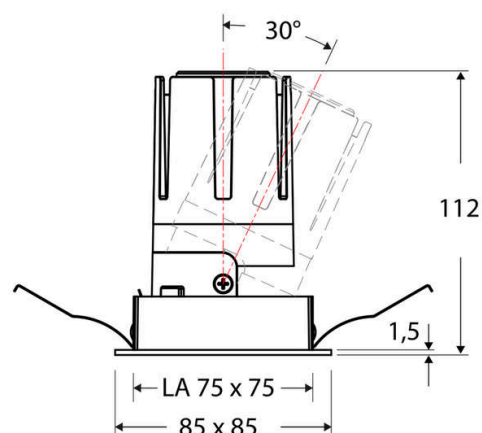

Technische Spezifikation (ETIM Klassenschlüssel: EC001744)

Schutzart (IP)	IP20	Austausch-/Entnahmemöglichkeit (Lichtquelle)	Austausch durch eine Fachkraft (am Einsatzort)
Eingangsspannung [V]	220 - 240	Leuchtmittel	LED austauschbar
Spannungsart	AC	Farbwiedergabeindex CRI (Bereich)	90-100
Eingangsspannung 2 [V]	180 - 250	Blendbegrenzung (UGR)	19
Spannungsart 2	DC	Bildschirmarbeitsplatztauglich nach EN 12464-1	ja
Frequenz	50/60 Hz	Farbkonsistenz (McAdam-Ellipse)	SDCM2
Schutzklasse	II	Lichtausbeute [lm/W] (max.)	123
Nennstrom [mA] – (min./max.)	350 - 350	Konstant-Lichtstrom-Regelung	nein
Form	quadratisch	Lichtaustritt	direkt
Montagerichtung	vertikal	Lichtstärke [cd] (Berechnung)	11602
Befestigungsart	Blattfeder	Lichtverteiler	Reflektor
Befestigungsmöglichkeit	integriert	Lichtverteilung	symmetrisch
Anzahl der Befestigungspunkte	2	Lichtfarbe	weiß
Länge [mm]	85	Reflektor	matt
Breite [mm]	85	Reflektorfarbe	chrom matt
Höhe/Tiefe [mm]	112	Ausstrahlungswinkel einstellbar	nein
Einbauhöhe/-tiefe [mm] – (min./max.)	115 - 115	Ausstrahlungswinkel	24
Max. Systemleistung [W]	13	Ausstrahlungswinkel (Bereich)	mediumstrahlend 21-40°
Systemleistung einstellbar	nein	Fassung	ohne
Systemleistung – Stufen [W]	13	Werkstoff des Gehäuses	Aluminium
Lichtstrom einstellbar	nein	Gehäusefarbe	weiß
Bemessungslichtstrom [lm]	1593	RAL-Nummer (ähnlich)	9003
Lichtstrom (min./max.)	1593 - 1593	Oberflächenschutz	pulverbeschichtet
Lichtstrom [lm] – werkseitig	1593	Oberfläche gebürstet	nein
Lichtstrom – Stufen (lm)	1593	Verstellbarkeit	schwenkbar
Farbtemperatur einstellbar	nein	Schwenkbereich horizontal (Schwenkwinkel)	30
Farbtemperatur (min./max.)	4000 - 4000	Werkstoff der Abdeckung	Kunststoff strukturiert
Farbtemperatur [K] – werkseitig	4000	Ballwurfsicher	nein
Farbtemperatur – Stufen [K]	4000	Mit Betriebsgerät	ja
Mit Leuchtmittel	ja		