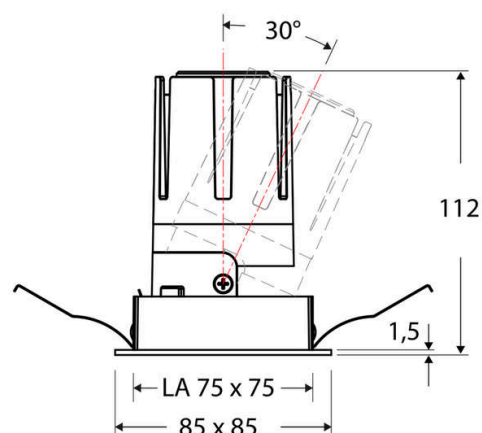

### Artikelbeschreibung

LED Deckeneinbauleuchte ■ quadratisch ■ schwenkbar ■ weiß ■ IP20 ■ 220-240 V/AC + 180-250 V/DC ■ 13 W ■ 2700 K ■ 1486 lm ■ Inkl. LED-Netzgerät ■ DALI

Mit der COB-LED Deckeneinbauleuchte lassen sich vielfältige Anwendungen im Innenbereich, wie z. B. Effektbeleuchtung, Raumbelichtung, Akzentuierte Beleuchtung und vieles mehr realisieren. Zusätzliche Kosten für Leuchtmittel entfallen bei dieser Leuchte, da die Leistung von einem fest verbauten LED-Chip geliefert wird. Da im Lieferumfang das Netzgerät bereits enthalten ist, fallen auch hierfür keine zusätzlichen Kosten an. Die Leuchte ist mit diesem Reflektor um 30° schwenkbar. Gehäusefarbe ähnlich RAL9003. Weitere Merkmale: Farbwiedergabeindex CRI92, Bemessungslebensdauer L90B10 bei 50000h.