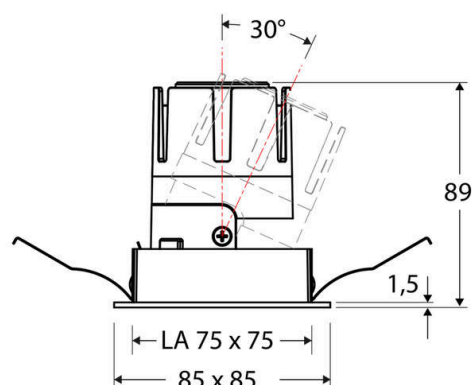

Technische Spezifikation (ETIM Klassenschlüssel: EC001744)

Schutzart (IP)	IP20	Austausch-/Entnahmemöglichkeit (Lichtquelle)	Austausch durch eine Fachkraft (am Einsatzort)
Eingangsspannung [V]	220 - 240	Leuchtmittel	LED austauschbar
Spannungsart	AC	Farbwiedergabeindex CRI (Bereich)	90-100
Eingangsspannung 2 [V]	180 - 250	Blendbegrenzung (UGR)	19
Spannungsart 2	DC	Bildschirmarbeitsplatztauglich nach EN 12464-1	ja
Frequenz	50/60 Hz	Farbkonsistenz (McAdam-Ellipse)	SDCM2
Schutzklasse	II	Lichtausbeute [lm/W] (max.)	123
Nennstrom [mA] – (min./max.)	180 - 180	Konstant-Lichtstrom-Regelung	nein
Form	quadratisch	Lichtaustritt	direkt
Montagerichtung	vertikal	Lichtstärke [cd] (Berechnung)	2147
Befestigungsart	Blattfeder	Lichtverteiler	Reflektor
Befestigungsmöglichkeit	integriert	Lichtverteilung	symmetrisch
Anzahl der Befestigungspunkte	2	Lichtfarbe	weiß
Länge [mm]	85	Reflektor	matt
Breite [mm]	85	Reflektorfarbe	chrom matt
Höhe/Tiefe [mm]	89	Ausstrahlungswinkel einstellbar	nein
Einbauhöhe/-tiefe [mm] – (min./max.)	92 - 92	Ausstrahlungswinkel	38
Max. Systemleistung [W]	6	Ausstrahlungswinkel (Bereich)	mediumstrahlend 21-40°
Systemleistung einstellbar	nein	Fassung	ohne
Systemleistung – Stufen [W]	6	Werkstoff des Gehäuses	Aluminium
Lichtstrom einstellbar	nein	Gehäusefarbe	weiß
Bemessungslichtstrom [lm]	735	RAL-Nummer (ähnlich)	9003
Lichtstrom (min./max.)	735 - 735	Oberflächenschutz	pulverbeschichtet
Lichtstrom [lm] – werkseitig	735	Oberfläche gebürstet	nein
Lichtstrom – Stufen (lm)	735	Verstellbarkeit	schwenkbar
Farbtemperatur einstellbar	nein	Schwenkbereich horizontal (Schwenkwinkel)	30
Farbtemperatur (min./max.)	4000 - 4000	Werkstoff der Abdeckung	Kunststoff strukturiert
Farbtemperatur [K] – werkseitig	4000	Ballwurfsicher	nein
Farbtemperatur – Stufen [K]	4000	Mit Betriebsgerät	ja
Mit Leuchtmittel	ja		