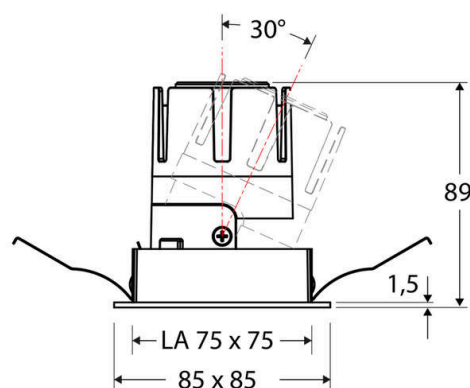

Technische Spezifikation (ETIM Klassenschlüssel: EC001744)

Schutzart (IP)	IP20	Austausch-/Entnahmemöglichkeit (Lichtquelle)	Austausch durch eine Fachkraft (am Einsatzort)
Eingangsspannung [V]	220 - 240	Leuchtmittel	LED austauschbar
Spannungsart	AC	Farbwiedergabeindex CRI (Bereich)	90-100
Eingangsspannung 2 [V]	180 - 250	Blendbegrenzung (UGR)	19
Spannungsart 2	DC	Bildschirmarbeitsplatztauglich nach EN 12464-1	ja
Frequenz	50/60 Hz	Farbkonsistenz (McAdam-Ellipse)	SDCM2
Schutzklasse	II	Lichtausbeute [lm/W] (max.)	123
Nennstrom [mA] – (min./max.)	180 - 180	Konstant-Lichtstrom-Regelung	nein
Form	quadratisch	Lichtaustritt	direkt
Montagerichtung	vertikal	Lichtstärke [cd] (Berechnung)	5353
Befestigungsart	Blattfeder	Lichtverteiler	Reflektor
Befestigungsmöglichkeit	integriert	Lichtverteilung	symmetrisch
Anzahl der Befestigungspunkte	2	Lichtfarbe	weiß
Länge [mm]	85	Reflektor	matt
Breite [mm]	85	Reflektorfarbe	chrom matt
Höhe/Tiefe [mm]	89	Ausstrahlungswinkel einstellbar	nein
Einbauhöhe/-tiefe [mm] – (min./max.)	92 - 92	Ausstrahlungswinkel	24
Max. Systemleistung [W]	6	Ausstrahlungswinkel (Bereich)	mediumstrahlend 21-40°
Systemleistung einstellbar	nein	Fassung	ohne
Systemleistung – Stufen [W]	6	Werkstoff des Gehäuses	Aluminium
Lichtstrom einstellbar	nein	Gehäusefarbe	weiß
Bemessungslichtstrom [lm]	735	RAL-Nummer (ähnlich)	9003
Lichtstrom (min./max.)	735 - 735	Oberflächenschutz	pulverbeschichtet
Lichtstrom [lm] – werkseitig	735	Oberfläche gebürstet	nein
Lichtstrom – Stufen (lm)	735	Verstellbarkeit	schwenkbar
Farbtemperatur einstellbar	nein	Schwenkbereich horizontal (Schwenkwinkel)	30
Farbtemperatur (min./max.)	4000 - 4000	Werkstoff der Abdeckung	Kunststoff strukturiert
Farbtemperatur [K] – werkseitig	4000	Ballwurfsicher	nein
Farbtemperatur – Stufen [K]	4000	Mit Betriebsgerät	ja
Mit Leuchtmittel	ja		