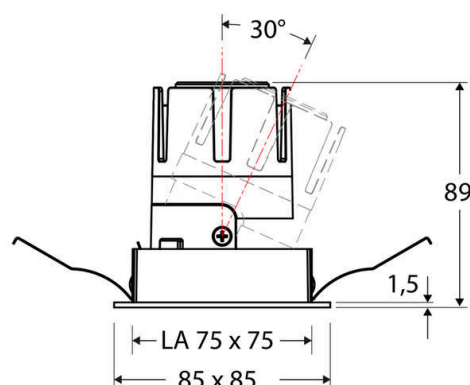

### Artikelbeschreibung

LED Deckeneinbauleuchte ■ quadratisch ■ schwenkbar  
 ■ weiß ■ IP20 ■ 220-240 V/AC + 180-250 V/DC ■ 6 W ■  
 4000 K ■ 735 lm ■ Inkl. LED-Netzgerät ■ Phase

Mit der COB-LED Deckeneinbauleuchte lassen sich vielfältige Anwendungen im Innenbereich, wie z. B. Effektbeleuchtung, Raumbelichtung, Akzentuierte Beleuchtung und vieles mehr realisieren. Zusätzliche Kosten für Leuchtmittel entfallen bei dieser Leuchte, da die Leistung von einem fest verbauten LED-Chip geliefert wird. Da im Lieferumfang das Netzgerät bereits enthalten ist, fallen auch hierfür keine zusätzlichen Kosten an. Die Leuchte ist mit diesem Reflektor um 30° schwenkbar. Gehäusefarbe ähnlich RAL9003. Weitere Merkmale: Farbwiedergabeindex CRI92, Bemessungslebensdauer L90B10 bei 50000h.