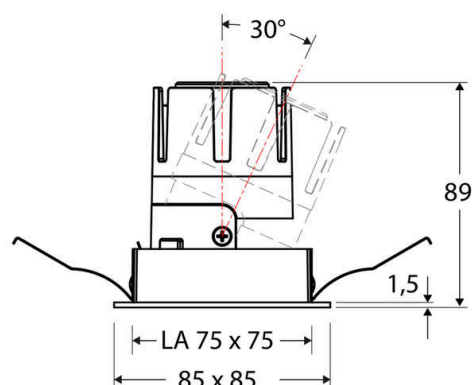

Technische Spezifikation (ETIM Klassenschlüssel: EC001744)

Schutzart (IP)	IP20	Austausch-/Entnahmemöglichkeit (Lichtquelle)	Austausch durch eine Fachkraft (am Einsatzort)
Eingangsspannung [V]	220 - 240	Leuchtmittel	LED austauschbar
Spannungsart	AC	Farbwiedergabeindex CRI (Bereich)	90-100
Eingangsspannung 2 [V]	180 - 250	Blendbegrenzung (UGR)	19
Spannungsart 2	DC	Bildschirmarbeitsplatztauglich nach EN 12464-1	ja
Frequenz	50/60 Hz	Farbkonsistenz (McAdam-Ellipse)	SDCM2
Schutzklasse	II	Lichtausbeute [lm/W] (max.)	117
Nennstrom [mA] – (min./max.)	180 - 180	Konstant-Lichtstrom-Regelung	nein
Form	quadratisch	Lichtaustritt	direkt
Montagerichtung	vertikal	Lichtstärke [cd] (Berechnung)	13022
Befestigungsart	Blattfeder	Lichtverteiler	Reflektor
Befestigungsmöglichkeit	integriert	Lichtverteilung	symmetrisch
Anzahl der Befestigungspunkte	2	Lichtfarbe	weiß
Länge [mm]	85	Reflektor	matt
Breite [mm]	85	Reflektorfarbe	chrom matt
Höhe/Tiefe [mm]	89	Ausstrahlungswinkel einstellbar	nein
Einbauhöhe/-tiefe [mm] – (min./max.)	92 - 92	Ausstrahlungswinkel	15
Max. Systemleistung [W]	6	Ausstrahlungswinkel (Bereich)	engstrahlend 11-20°
Systemleistung einstellbar	nein	Fassung	ohne
Systemleistung – Stufen [W]	6	Werkstoff des Gehäuses	Aluminium
Lichtstrom einstellbar	nein	Gehäusefarbe	weiß
Bemessungslichtstrom [lm]	700	RAL-Nummer (ähnlich)	9003
Lichtstrom (min./max.)	700 - 700	Oberflächenschutz	pulverbeschichtet
Lichtstrom [lm] – werkseitig	700	Oberfläche gebürstet	nein
Lichtstrom – Stufen (lm)	700	Verstellbarkeit	schwenkbar
Farbtemperatur einstellbar	nein	Schwenkbereich horizontal (Schwenkwinkel)	30
Farbtemperatur (min./max.)	3000 - 3000	Werkstoff der Abdeckung	Kunststoff strukturiert
Farbtemperatur [K] – werkseitig	3000	Ballwurfsicher	nein
Farbtemperatur – Stufen [K]	3000	Mit Betriebsgerät	ja
Mit Leuchtmittel	ja		