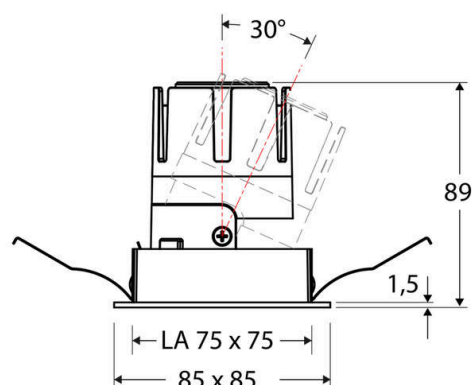

Technische Spezifikation (ETIM Klassenschlüssel: EC001744)

Schutzart (IP)	IP20	Austausch-/Entnahmemöglichkeit (Lichtquelle)	Austausch durch eine Fachkraft (am Einsatzort)
Eingangsspannung [V]	220 - 240	Leuchtmittel	LED austauschbar
Spannungsart	AC	Farbwiedergabeindex CRI (Bereich)	90-100
Eingangsspannung 2 [V]	180 - 250	Blendbegrenzung (UGR)	19
Spannungsart 2	DC	Bildschirmarbeitsplatztauglich nach EN 12464-1	ja
Frequenz	50/60 Hz	Farbkonsistenz (McAdam-Ellipse)	SDCM2
Schutzklasse	II	Lichtausbeute [lm/W] (max.)	114
Nennstrom [mA] – (min./max.)	180 - 180	Konstant-Lichtstrom-Regelung	nein
Form	quadratisch	Lichtaustritt	direkt
Montagerichtung	vertikal	Lichtstärke [cd] (Berechnung)	2004
Befestigungsart	Blattfeder	Lichtverteiler	Reflektor
Befestigungsmöglichkeit	integriert	Lichtverteilung	symmetrisch
Anzahl der Befestigungspunkte	2	Lichtfarbe	weiß
Länge [mm]	85	Reflektor	matt
Breite [mm]	85	Reflektorfarbe	chrom matt
Höhe/Tiefe [mm]	89	Ausstrahlungswinkel einstellbar	nein
Einbauhöhe/-tiefe [mm] – (min./max.)	92 - 92	Ausstrahlungswinkel	38
Max. Systemleistung [W]	6	Ausstrahlungswinkel (Bereich)	mediumstrahlend 21-40°
Systemleistung einstellbar	nein	Fassung	ohne
Systemleistung – Stufen [W]	6	Werkstoff des Gehäuses	Aluminium
Lichtstrom einstellbar	nein	Gehäusefarbe	weiß
Bemessungslichtstrom [lm]	686	RAL-Nummer (ähnlich)	9003
Lichtstrom (min./max.)	686 - 686	Oberflächenschutz	pulverbeschichtet
Lichtstrom [lm] – werkseitig	686	Oberfläche gebürstet	nein
Lichtstrom – Stufen (lm)	686	Verstellbarkeit	schwenkbar
Farbtemperatur einstellbar	nein	Schwenkbereich horizontal (Schwenkwinkel)	30
Farbtemperatur (min./max.)	2700 - 2700	Werkstoff der Abdeckung	Kunststoff strukturiert
Farbtemperatur [K] – werkseitig	2700	Ballwurfsicher	nein
Farbtemperatur – Stufen [K]	2700	Mit Betriebsgerät	ja
Mit Leuchtmittel	ja		